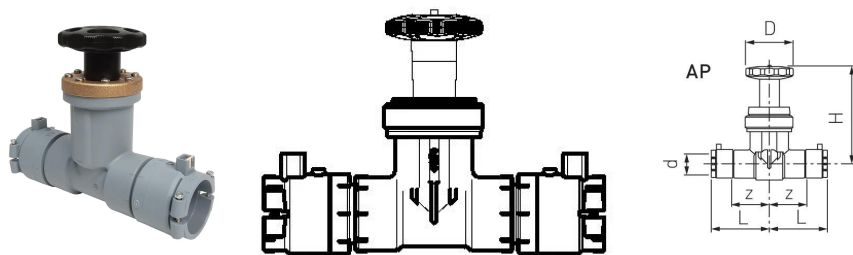

## GF Instaflex válvula BTV 2 Electro Fusion d40

**1152548**

- Material: PB, latón, bronce
- Latón: De acuerdo con las directrices de la UBA
- Junta: EPDM, apto para agua potable fría y caliente
- Conexión: electrofusión

## GF Instaflex válvula BTV 2 Electro Fusion d40

1152548