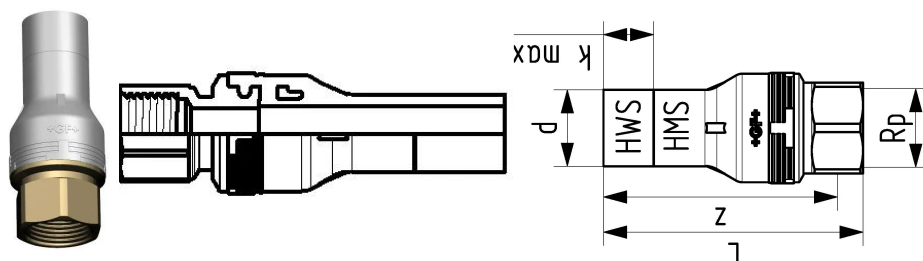

GF Instaflex injerto derivación FT 20x3/4"**1152574**

Pieza de transición por fusión de toma a rosca hembra

Rosca de latón DZR, de acuerdo con las directrices de la UBA (Umwelt Bundesamt, Alemania)

Junta de EPDM apta para agua fría y caliente

**No about information**

GF Instaflex injerto derivación FT 20x3/4"

1152574

Product code

Item no EAN	7611205903398
Item no GF	761069677
Item no GTIN	07611205903398

Dimensiones

Altura de la unidad del artículo	107
Longitud de la unidad del artículo	32
Peso unitario del artículo	0,132
Ancho de la unidad del artículo	32
Item_UOM	pce

Measurements

LONGITUD_L	100
z	85

Packaging

Embalaje GTIN PL1	06414900113380
Altura del embalaje PL1	150
Longitud del embalaje PL1	100
Cantidad de embalaje PL1	1
Tipo de embalaje PL1	Plastic_Bag
Volumen de embalaje PL1	0,0015
Peso del embalaje PL1	0,136
Ancho de embalaje PL1	100