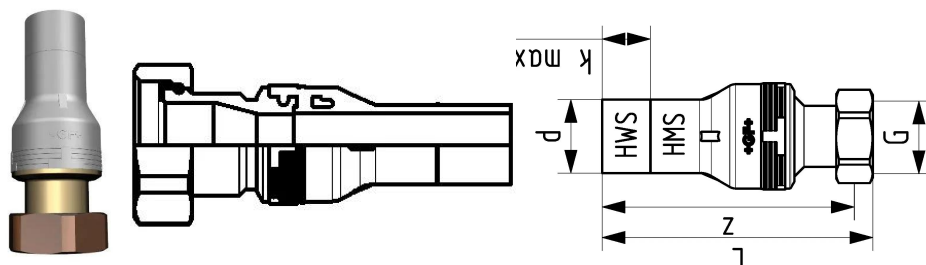

GF Instaflex adaptador / junta plana 20x3/4" 94L**1152582**

- Adaptador de transición de fusión de toma a tuerca suelta
- Rosca de latón DZR, de acuerdo con las directrices de la UBA (Umwelt Bundesamt, Alemania)
- Junta de EPDM apta para agua fría y caliente
- Junta plana de EPDM incluida

**No about information**

GF Instaflex adaptador / junta plana 20x3/4" 94L

1152582

Product code

Item no EAN	7611205903534
Item no GF	761069685
Item no GTIN	07611205903534

Dimensiones

Altura de la unidad del artículo	16.5
Longitud de la unidad del artículo	111.186
Peso unitario del artículo	0,158
Ancho de la unidad del artículo	16.5
Item_UOM	pce

Measurements

LONGITUD_L	102
z	94

Packaging

Embalaje GTIN PL1	06414900113465
Altura del embalaje PL1	40
Longitud del embalaje PL1	140
Cantidad de embalaje PL1	1
Tipo de embalaje PL1	Plastic_Bag
Volumen de embalaje PL1	0,000224
Peso del embalaje PL1	0,235
Ancho de embalaje PL1	40