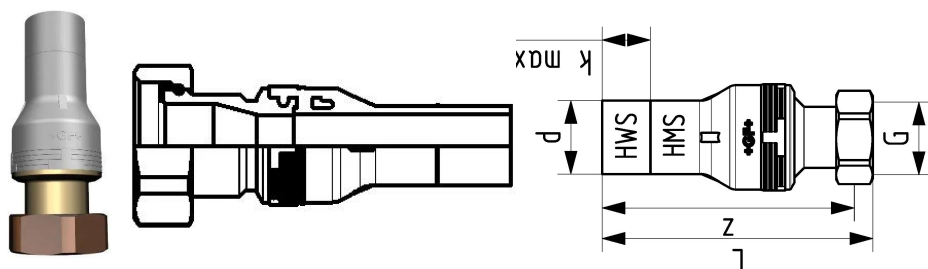

GF Instaflex adaptador / junta plana 20x3/4" 94L**1152582**

- Adaptador de transición de fusión de toma a tuerca suelta
- Rosca de latón DZR, de acuerdo con las directrices de la UBA (Umwelt Bundesamt, Alemania)
- Junta de EPDM apta para agua fría y caliente
- Junta plana de EPDM incluida

**No about information**

GF Instaflex adaptador / junta plana 20x3/4" 94L

1152582

Product code

Item no EAN	7611205903534
Item no GF	761069685
Item no GTIN	07611205903534

Dimensiones

Altura de la unidad del artículo	16.5
Longitud de la unidad del artículo	111.186
Peso unitario del artículo	0,158
Ancho de la unidad del artículo	16.5
Item_UOM	pce

Measurements

LONGITUD_L	102
z	94

Packaging

Embalaje GTIN PL1	06414900113465
Altura del embalaje PL1	40
Longitud del embalaje PL1	140
Cantidad de embalaje PL1	1
Tipo de embalaje PL1	Plastic_Bag
Volumen de embalaje PL1	0,000224
Peso del embalaje PL1	0,235
Ancho de embalaje PL1	40