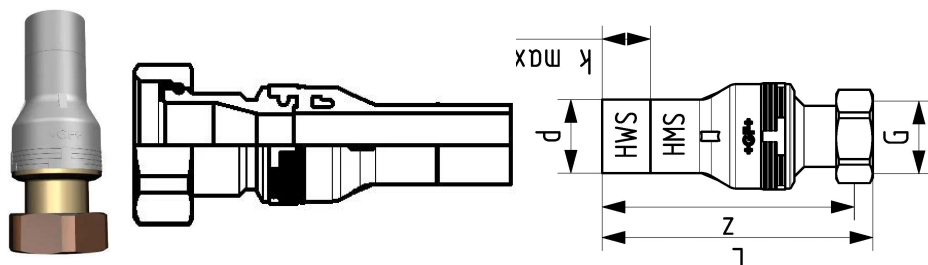

GF Instaflex adaptador / junta plana 25x1"**1152585**

- Adaptador de transición de fusión de toma a tuerca suelta
- Rosca de latón DZR, de acuerdo con las directrices de la UBA (Umwelt Bundesamt, Alemania)
- Junta de EPDM apta para agua fría y caliente
- Junta plana de EPDM incluida

**No about information**

GF Instaflex adaptador / junta plana 25x1"

1152585

Product code

Item no EAN	7611205903602
Item no GF	761069688
Item no GTIN	07611205903602

Dimensiones

Altura de la unidad del artículo	40.7
Longitud de la unidad del artículo	125.2
Peso unitario del artículo	0,211
Ancho de la unidad del artículo	40.7
Item_UOM	pce

Measurements

LONGITUD_L	110
z	102

Packaging

Embalaje GTIN PL1	06414900113496
Altura del embalaje PL1	80
Longitud del embalaje PL1	150
Cantidad de embalaje PL1	1
Tipo de embalaje PL1	Plastic_Bag
Volumen de embalaje PL1	0,00096
Peso del embalaje PL1	0,221
Ancho de embalaje PL1	80