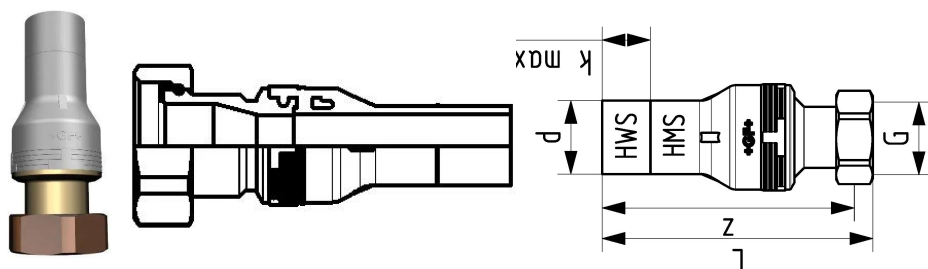

GF Instaflex adaptador / junta plana 25x1"**1152585**

- Adaptador de transición de fusión de toma a tuerca suelta
- Rosca de latón DZR, de acuerdo con las directrices de la UBA (Umwelt Bundesamt, Alemania)
- Junta de EPDM apta para agua fría y caliente
- Junta plana de EPDM incluida

**No about information**

GF Instaflex adaptador / junta plana 25x1"

1152585

Product code

Item no EAN	7611205903602
Item no GF	761069688
Item no GTIN	07611205903602

Dimensiones

Altura de la unidad del artículo	40.7
Longitud de la unidad del artículo	125.2
Peso unitario del artículo	0,211
Ancho de la unidad del artículo	40.7
Item_UOM	pce

Measurements

LONGITUD_L	110
z	102

Packaging

Embalaje GTIN PL1	06414900113496
Altura del embalaje PL1	80
Longitud del embalaje PL1	150
Cantidad de embalaje PL1	1
Tipo de embalaje PL1	Plastic_Bag
Volumen de embalaje PL1	0,00096
Peso del embalaje PL1	0,221
Ancho de embalaje PL1	80