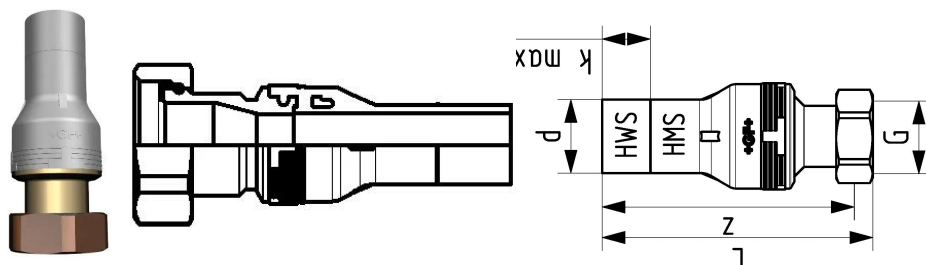

GF Instaflex adaptador / junta plana 32x1 1/4"**1152588**

- Adaptador de transición de fusión de toma a tuerca suelta
- Rosca de latón DZR, de acuerdo con las directrices de la UBA (Umwelt Bundesamt, Alemania)
- Junta de EPDM apta para agua fría y caliente
- Junta plana de EPDM incluida

**No about information**

GF Instaflex adaptador / junta plana 32x1 1/4"

1152588

Product code

Item no EAN	7611205903671
Item no GF	761069691
Item no GTIN	07611205903671

Dimensiones

Altura de la unidad del artículo	119
Longitud de la unidad del artículo	51
Peso unitario del artículo	0,289
Ancho de la unidad del artículo	51
Item_UOM	pce

Measurements

LONGITUD_L	118
z	110

Packaging

Embalaje GTIN PL1	06414900113526
Altura del embalaje PL1	80
Longitud del embalaje PL1	150
Cantidad de embalaje PL1	1
Tipo de embalaje PL1	Plastic_Bag
Volumen de embalaje PL1	0,00096
Peso del embalaje PL1	0,297
Ancho de embalaje PL1	80