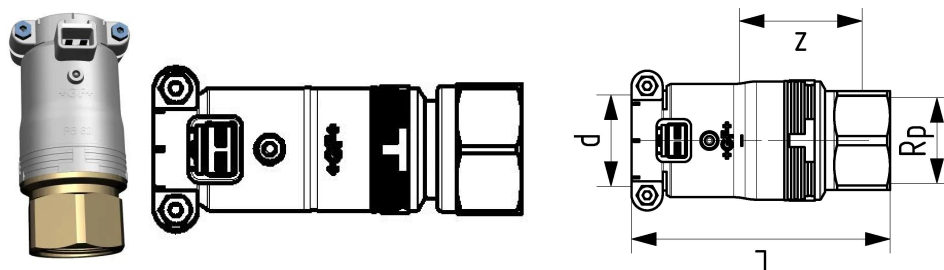

GF Instaflex adaptador FT 25x3/4"

1152602

Pieza de transición por electrofusión a rosca hembra

Rosca de latón DZR, de acuerdo con las directrices de la UBA (Umwelt Bundesamt, Alemania)

Junta de EPDM apta para agua fría y caliente

No about information

GF Instaflex adaptador FT 25x3/4"

1152602

Product code

Item no EAN	7611205903107
Item no GF	761069705
Item no GTIN	07611205903107

Dimensiones

Altura de la unidad del artículo	47
Longitud de la unidad del artículo	95
Peso unitario del artículo	0,172
Ancho de la unidad del artículo	46
Item_UOM	pce

Measurements

LONGITUD_L	95
z	37

Packaging

Embalaje GTIN PL1	06414900113656
Altura del embalaje PL1	70
Longitud del embalaje PL1	90
Cantidad de embalaje PL1	1
Tipo de embalaje PL1	Plastic_Bag
Volumen de embalaje PL1	0,000441
Peso del embalaje PL1	0,182
Ancho de embalaje PL1	70