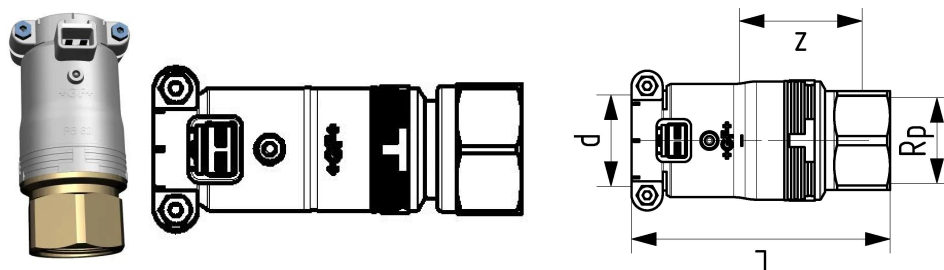

## GF Instaflex adaptador FT 25x1"

1152603

Pieza de transición por electrofusión a rosca hembra

Rosca de latón DZR, de acuerdo con las directrices de la UBA (Umwelt Bundesamt, Alemania)

Junta de EPDM apta para agua fría y caliente

## GF Instaflex adaptador FT 25x1"

1152603

### Dimensiones

Altura de la unidad del artículo	50
Longitud de la unidad del artículo	100
Peso unitario del artículo	0,202
Ancho de la unidad del artículo	46
Item_UOM	pce