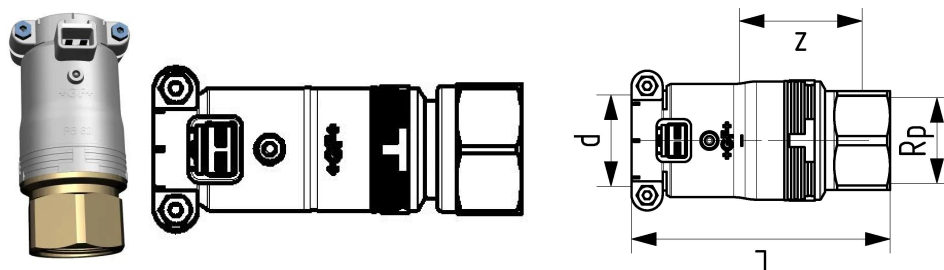

GF Instaflex adaptador FT 63x2"

1152607

Pieza de transición por electrofusión a rosca hembra

Rosca de latón DZR, de acuerdo con las directrices de la UBA (Umwelt Bundesamt, Alemania)

Junta de EPDM apta para agua fría y caliente

No about information

GF Instaflex adaptador FT 63x2"

1152607

Product code

Item no EAN	7611205903282
Item no GF	761069710
Item no GTIN	07611205903282

Dimensiones

Altura de la unidad del artículo	95.8
Longitud de la unidad del artículo	142
Peso unitario del artículo	0,836
Ancho de la unidad del artículo	88.7
Item_UOM	pce

Measurements

LONGITUD_L	142
z	65

Packaging

Embalaje GTIN PL1	06414900113700
Altura del embalaje PL1	120
Longitud del embalaje PL1	160
Cantidad de embalaje PL1	1
Tipo de embalaje PL1	Plastic_Bag
Volumen de embalaje PL1	0,002304
Peso del embalaje PL1	0,929
Ancho de embalaje PL1	120