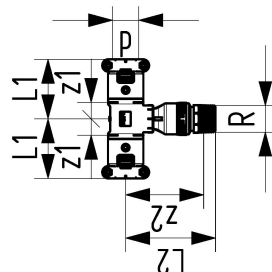

GF Instaflex adaptador en t 90deg MT d25

1152635

- Pieza de transición por electrofusión en T a rosca macho
- Rosca de latón DZR, de acuerdo con las directrices de la UBA (Umwelt Bundesamt, Alemania)
- Junta de EPDM apta para agua fría y caliente

No about information

GF Instaflex adaptador en t 90deg MT d25

1152635

Product code

Item no EAN	7611205904340
Item no GF	761069738
Item no GTIN	07611205904340

Dimensiones

Altura de la unidad del artículo	117
Longitud de la unidad del artículo	46
Peso unitario del artículo	0,225
Ancho de la unidad del artículo	110
Item_UOM	pce

Measurements

Longitud (l2)	88
z1	16
Z2	73

Packaging

Embalaje GTIN PL1	06414900113809
Altura del embalaje PL1	74
Longitud del embalaje PL1	160
Cantidad de embalaje PL1	1
Tipo de embalaje PL1	Plastic_Bag
Volumen de embalaje PL1	0,00150368
Peso del embalaje PL1	0,231876555232505
Ancho de embalaje PL1	127