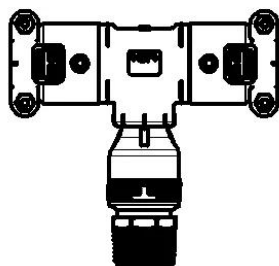

GF Instaflex adaptador en t 90deg MT d25

1152635

- Pieza de transición por electrofusión en T a rosca macho
- Rosca de latón DZR, de acuerdo con las directrices de la UBA (Umwelt Bundesamt, Alemania)
- Junta de EPDM apta para agua fría y caliente

No about information

GF Instaflex adaptador en t 90deg MT d25

1152635

Product code

Item no EAN	7611205904340
Item no GF	761069738
Item no GTIN	07611205904340

Dimensiones

Altura de la unidad del artículo	117
Longitud de la unidad del artículo	46
Peso unitario del artículo	0,225
Ancho de la unidad del artículo	110
Item_UOM	pce

Measurements

Longitud (l2)	88
z1	16
Z2	73

Packaging

Embalaje GTIN PL1	06414900113809
Altura del embalaje PL1	74
Longitud del embalaje PL1	160
Cantidad de embalaje PL1	1
Tipo de embalaje PL1	Plastic_Bag
Volumen de embalaje PL1	0,00150368
Peso del embalaje PL1	0,231876555232505
Ancho de embalaje PL1	127