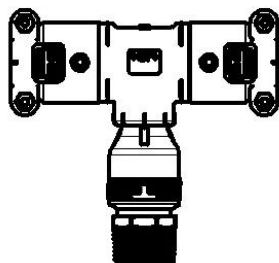

GF Instaflex adaptador en t 90deg MT d25

1152635

- Pieza de transición por electrofusión en T a rosca macho
- Rosca de latón DZR, de acuerdo con las directrices de la UBA (Umwelt Bundesamt, Alemania)
- Junta de EPDM apta para agua fría y caliente

No about information

GF Instaflex adaptador en t 90deg MT d25

1152635

Product code

Item no EAN	7611205904340
Item no GF	761069738
Item no GTIN	07611205904340

Dimensiones

Altura de la unidad del artículo	117
Longitud de la unidad del artículo	46
Peso unitario del artículo	0,225
Ancho de la unidad del artículo	110
Item_UOM	pce

Measurements

Longitud (l2)	88
z1	16
Z2	73

Packaging

Embalaje GTIN PL1	06414900113809
Altura del embalaje PL1	74
Longitud del embalaje PL1	160
Cantidad de embalaje PL1	1
Tipo de embalaje PL1	Plastic_Bag
Volumen de embalaje PL1	0,00150368
Peso del embalaje PL1	0,231876555232505
Ancho de embalaje PL1	127