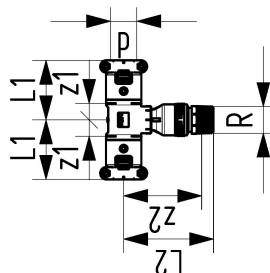

GF Instaflex adaptador en t 90deg MT d25

1152635

- Pieza de transición por electrofusión en T a rosca macho
- Rosca de latón DZR, de acuerdo con las directrices de la UBA (Umwelt Bundesamt, Alemania)
- Junta de EPDM apta para agua fría y caliente

No about information

GF Instaflex adaptador en t 90deg MT d25

1152635

Product code

Item no EAN	7611205904340
Item no GF	761069738
Item no GTIN	07611205904340

Dimensiones

Altura de la unidad del artículo	117
Longitud de la unidad del artículo	46
Peso unitario del artículo	0,225
Ancho de la unidad del artículo	110
Item_UOM	pce

Measurements

Longitud (l2)	88
z1	16
Z2	73

Packaging

Embalaje GTIN PL1	06414900113809
Altura del embalaje PL1	74
Longitud del embalaje PL1	160
Cantidad de embalaje PL1	1
Tipo de embalaje PL1	Plastic_Bag
Volumen de embalaje PL1	0,00150368
Peso del embalaje PL1	0,231876555232505
Ancho de embalaje PL1	127