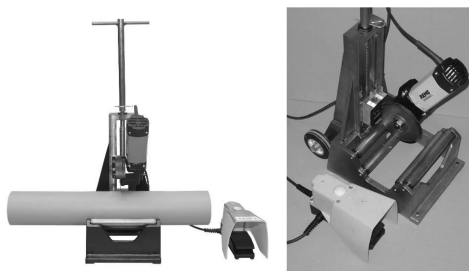

GF Instaflex cortadora CMB225 225/220 225

1152710

- Cortadora de última generación para tubos de poliolefina de diámetro d110-d230.
- Contenido de la entrega: Cortadora CMB 225 (1 ud.), cuchillas de corte CW 225 (3 uds.), soporte para tubos PS 225 (4 uds.), llave para cambiar la cuchilla (1 ud.)

No about information

GF Instaflex cortadora CMB225 225/220 225

1152710

Status

Item Available From date 2026-03-01

Until stocks last Hasta agotar existencias

Product code

Item no EAN 7611205902155