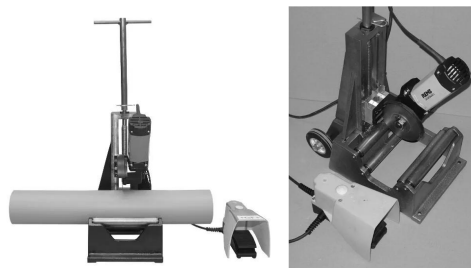

GF Instaflex cortadora CMB225 225/220 225

1152710

- Cortadora de última generación para tubos de poliolefina de diámetro d110-d230.
- Contenido de la entrega: Cortadora CMB 225 (1 ud.), cuchillas de corte CW 225 (3 uds.), soporte para tubos PS 225 (4 uds.), llave para cambiar la cuchilla (1 ud.)

No about information

GF Instaflex cortadora CMB225 225/220 225

1152710

Status

Item Available From date 2026-03-01

Until stocks last Hasta agotar existencias

Product code

Item no EAN 7611205902155