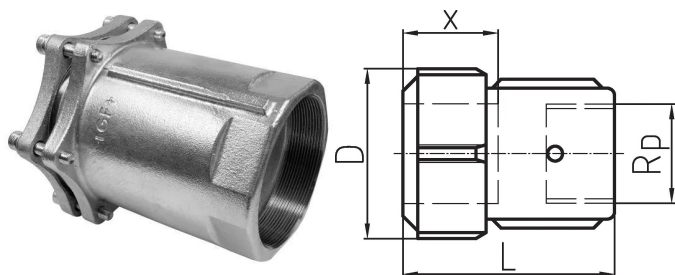

GF Primofit racor hembra STL - Rp EPDM 1 1/2 - Rp1 1/2

1156672

- Rosca interna cilíndrica tipo Rp según la norma EN 10226-1
- * Diseño de brida

No about information

GF Primofit racor hembra STL - Rp EPDM 1 1/2 - Rp1 1/2

775216055

Item no GTIN

07611205018054

Dimensiones

Altura de la unidad del artículo

75

Longitud de la unidad del artículo

74

Peso unitario del artículo

0,625

Ancho de la unidad del artículo

75

Item_UOM

pce

Measurements

LONGITUD_L