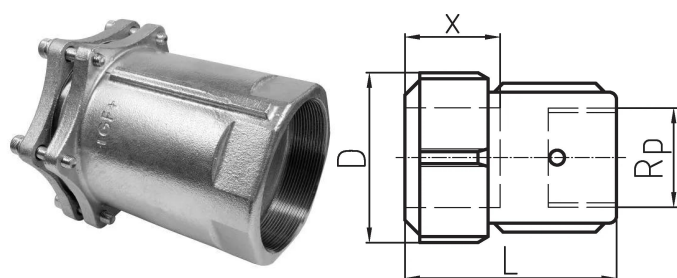

GF Primofit racor hembra STL - Rp EPDM 1 1/2 - Rp1 1/2

1156672

Status

Item Available From date

2026-03-01

Product code

Item no EAN

7611205018054

Item no GF

775216055

Item no GTIN

07611205018054

Dimensiones

Altura de la unidad del artículo

75

Longitud de la unidad del artículo

74

Peso unitario del artículo

0,625

Ancho de la unidad del artículo

75

Item_UOM

pce

Measurements

LONGITUD_L

74

Packaging

Embalaje GTIN PL1

07611205768058

Embalaje GTIN PL2

07611205068059

Embalaje GTIN PL4

06414900073103

Altura del embalaje PL1

75

Altura del embalaje PL2

200

Altura del embalaje PL4

729

Longitud del embalaje PL1

74

Longitud del embalaje PL2

260

Longitud del embalaje PL4

1200

Cantidad de embalaje PL1

1

Cantidad de embalaje PL2

10

Cantidad de embalaje PL4

540

Tipo de embalaje PL1

Plastic_Bag