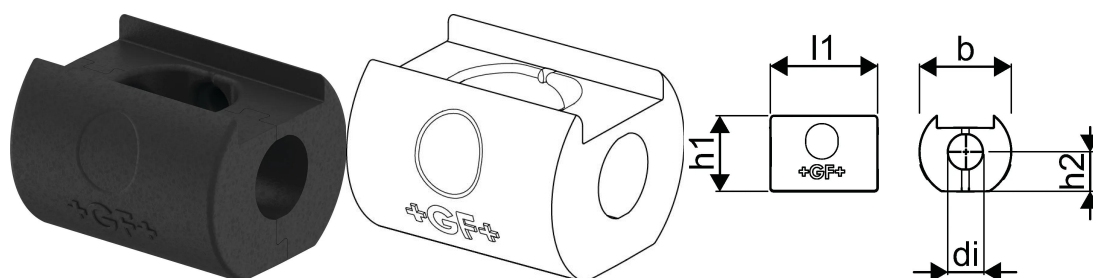

GF Hycleen carcasa de aislamiento DN15/20

1162882

Status

Item Available From date

2026-01-01

Product code

Item no EAN

6414900451871

Item no GF

351112161

Item no GTIN

06414900451871

Item no LVI

2022404

Dimensiones

Altura de la unidad del artículo

100

Longitud de la unidad del artículo

140

Peso unitario del artículo

0,035

Ancho de la unidad del artículo

120

Item_UOM

pce

Packaging

Embalaje GTIN PL1

06414900451888

Altura del embalaje PL1

100

Longitud del embalaje PL1

140

Cantidad de embalaje PL1

1

Tipo de embalaje PL1

Plastic_Bag

Volumen de embalaje PL1

0,00168

Peso del embalaje PL1

0,0370

Ancho de embalaje PL1

120

Measurements

Medición Zb

100

Z Medida h

83