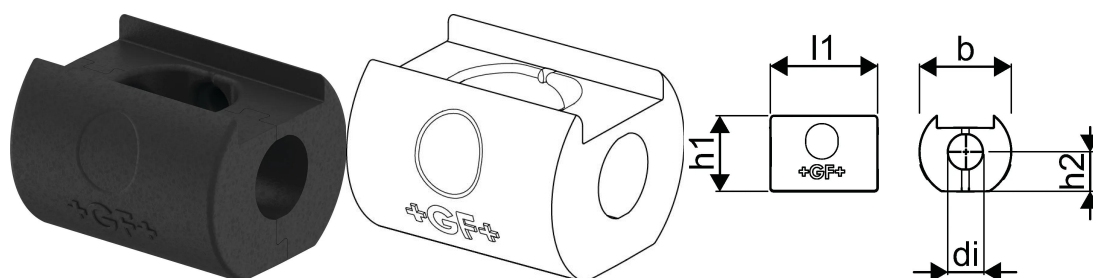

GF Hycleen carcasa de aislamiento DN15/20**1162882**

- Hycleen Balance / Carcasa de aislamiento de válvula para empotrar para DN 15 y DN 20.
- Autoadhesiva, de color negro, fabricada en EPP.

**No about information**

GF Hycleen carcasa de aislamiento DN15/20

1162882

Status

Item Available From date

2026-01-01

Product code

Item no EAN	6414900451871
Item no GF	351112161
Item no GTIN	06414900451871

Dimensiones

Altura de la unidad del artículo	100
Longitud de la unidad del artículo	140
Peso unitario del artículo	0,035
Ancho de la unidad del artículo	120
Item_UOM	pce

Packaging

Embalaje GTIN PL1	06414900451888
Altura del embalaje PL1	100
Longitud del embalaje PL1	140
Cantidad de embalaje PL1	1
Tipo de embalaje PL1	Plastic_Bag
Volumen de embalaje PL1	0,00168
Peso del embalaje PL1	0,0370
Ancho de embalaje PL1	120