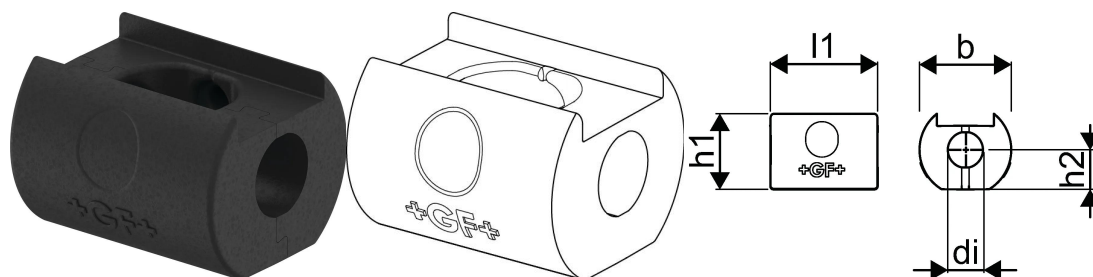

GF Hycleen carcasa de aislamiento DN15/20**1162882**

- Hycleen Balance / Carcasa de aislamiento de válvula para empotrar para DN 15 y DN 20.
- Autoadhesiva, de color negro, fabricada en EPP.

**No about information**

Item no GF

351112161

Item no GTIN

06414900451871

Item no LVI

2022404

Dimensiones

Altura de la unidad del artículo

100

Longitud de la unidad del artículo

140

Peso unitario del artículo

0,035

Ancho de la unidad del artículo

120

Item_UOM