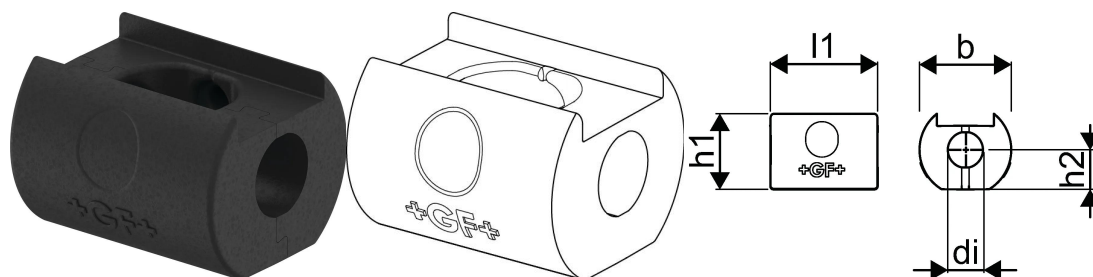

GF Hycleen carcasa de aislamiento DN15/20**1162882**

- Hycleen Balance / Carcasa de aislamiento de válvula para empotrar para DN 15 y DN 20.
- Autoadhesiva, de color negro, fabricada en EPP.

**No about information**

GF Hycleen carcasa de aislamiento DN15/20

1162882

Status

Item Available From date

2026-01-01

Product code

Item no EAN	6414900451871
Item no GF	351112161
Item no GTIN	06414900451871

Dimensiones

Altura de la unidad del artículo	100
Longitud de la unidad del artículo	140
Peso unitario del artículo	0,035
Ancho de la unidad del artículo	120
Item_UOM	pce

Packaging

Embalaje GTIN PL1	06414900451888
Altura del embalaje PL1	100
Longitud del embalaje PL1	140
Cantidad de embalaje PL1	1
Tipo de embalaje PL1	Plastic_Bag
Volumen de embalaje PL1	0,00168
Peso del embalaje PL1	0,0370
Ancho de embalaje PL1	120