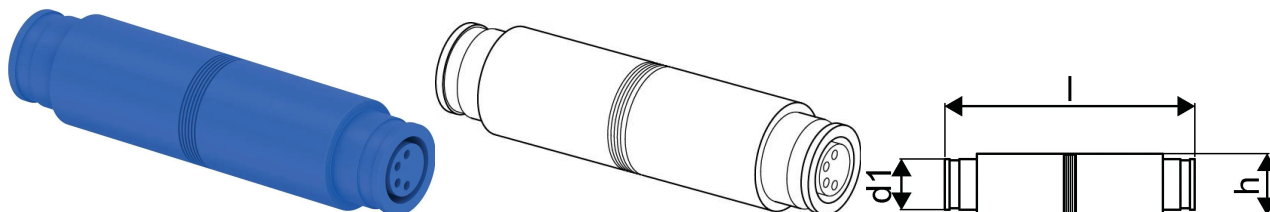

GF Hycleen conector

1162888

Status

Item Available From date

2026-01-01

Product code

Item no EAN

6414900451994

Item no GF

351112156

Item no GTIN

06414900451994

Item no LVI

2022411

Dimensiones

Altura de la unidad del artículo

15

Longitud de la unidad del artículo

130

Peso unitario del artículo

0,015

Ancho de la unidad del artículo

85

Item_UOM

pce

Packaging

Embalaje GTIN PL1

06414900452007

Altura del embalaje PL1

15

Longitud del embalaje PL1

130

Cantidad de embalaje PL1

1

Tipo de embalaje PL1

Plastic_Bag

Volumen de embalaje PL1

0,00016575

Peso del embalaje PL1

0,0170

Ancho de embalaje PL1

85

Measurements

Medición Z d

M8

Documentos técnicos

Descarga de documentos aquí

E.servicioalcliente@uponor.com