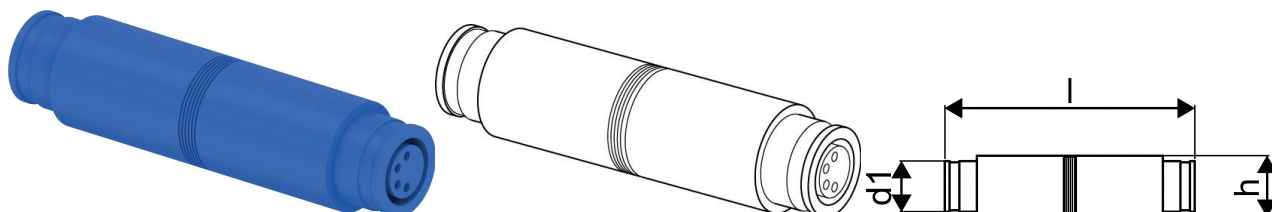

GF Hycleen conector

1162888

- Acoplador para conectar dos cables de Hycleen Balance / Flush o para alargar el cable de alimentación con conector push/pull preensamblado
- Conexión con enchufe M8

No about information