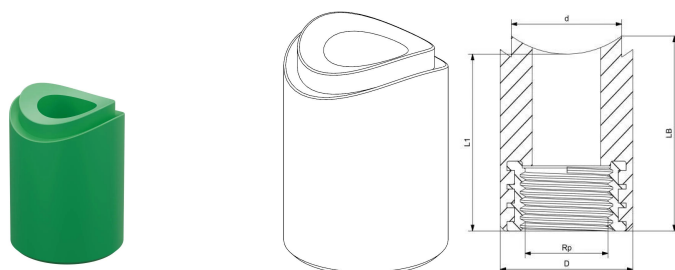

GF Aquasystem Injerto derivación rosca hembra PP-R Green 40x25x3/4"

1164668

No about information

GF Aquasystem Injerto derivación rosca hembra PP-R Green 40x25x3/4"

1164668

Measurements

Rosca hembra Rp	3/4"
LONGITUD_L	40
Longitud (l1)	35
Diámetro exterior_do	48
Medición Z d	25

Product code

Item no EAN	6414900397582
Item no GF	4302904093122
Item no GTIN	06414900397582

Dimensiones

Altura de la unidad del artículo	47
Longitud de la unidad del artículo	42
Peso unitario del artículo	0,09
Ancho de la unidad del artículo	42
Item_UOM	pce

Packaging

Embalaje GTIN PL1	06414900210652
Embalaje GTIN PL2	06414900210669
Altura del embalaje PL1	100
Altura del embalaje PL2	400
Longitud del embalaje PL1	50
Longitud del embalaje PL2	250
Cantidad de embalaje PL1	10
Cantidad de embalaje PL2	150
Tipo de embalaje PL1	Plastic_Bag
Tipo de embalaje PL2	Medium_Box
Volumen de embalaje PL1	0,00125

Volumen de embalaje PL2	0,025
Peso del embalaje PL1	0,91
Peso del embalaje PL2	14,06
Ancho de embalaje PL1	250
Ancho de embalaje PL2	250

Documentos técnicos

Descarga de documentos aquí 

Uponor España

Avda. Leonardo da Vinci,
Parque Empresarial La
Carpetania 15-17-19
28906, Getafe (Madrid)
España