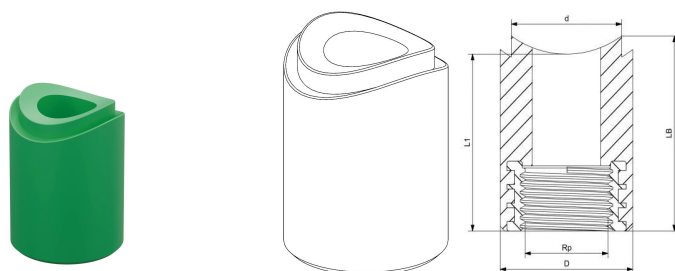

GF Aquasystem Injerto derivación rosca hembra PP-R Green 40x25x3/4"

1164668

No about information

GF Aquasystem Injerto derivación rosca hembra PP-R Green 40x25x3/4"

1164668

Measurements

Rosca hembra Rp	3/4"
LONGITUD_L	40
Longitud (l1)	35
Diámetro exterior_do	48
Medición Z d	25

Product code

Item no EAN	6414900397582
Item no GF	4302904093122
Item no GTIN	06414900397582

Dimensiones

Altura de la unidad del artículo	47
Longitud de la unidad del artículo	42
Peso unitario del artículo	0,09
Ancho de la unidad del artículo	42
Item_UOM	pce

Packaging

Embalaje GTIN PL1	06414900210652
Embalaje GTIN PL2	06414900210669
Altura del embalaje PL1	100
Altura del embalaje PL2	400
Longitud del embalaje PL1	50
Longitud del embalaje PL2	250
Cantidad de embalaje PL1	10
Cantidad de embalaje PL2	150
Tipo de embalaje PL1	Plastic_Bag
Tipo de embalaje PL2	Medium_Box
Volumen de embalaje PL1	0,00125

Volumen de embalaje PL2	0,025
Peso del embalaje PL1	0,91
Peso del embalaje PL2	14,06
Ancho de embalaje PL1	250
Ancho de embalaje PL2	250

Documentos técnicos

Descarga de documentos aquí 

Uponor España

Avda. Leonardo da Vinci,
Parque Empresarial La
Carpetania 15-17-19
28906, Getafe (Madrid)
España