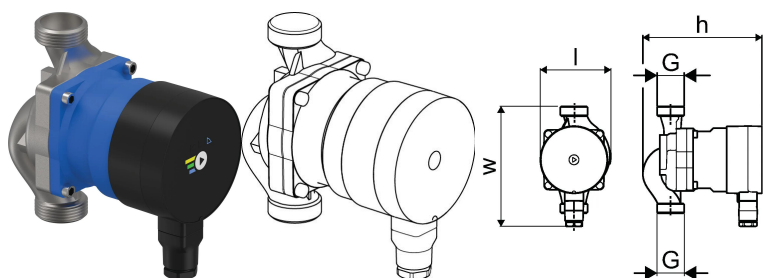

Uponor Combi Port Gen Circ. Pump IMP SAN MINI PWM 15/80-130

1184754

No about information

Uponor Combi Port Gen Circ. Pump IMP SAN MINI PWM 15/80-130

1184754

Status

Item Available From date

2025-08-01

Product code

Item no EAN

6414900086127

Item no GTIN

06414900086127

Dimensiones

Altura de la unidad del artículo

145

Longitud de la unidad del artículo

146

Peso unitario del artículo

1,6

Ancho de la unidad del artículo

86

Item_UOM

pce