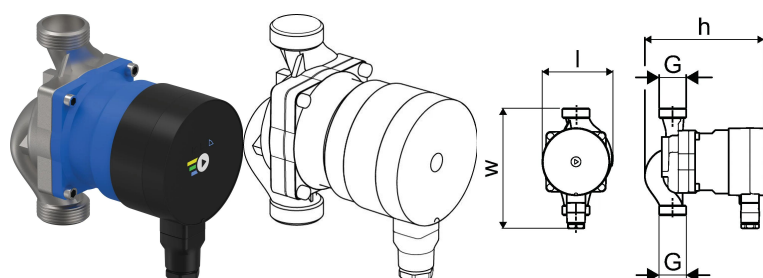

Uponor Combi Port Gen Circ. Pump IMP SAN MINI PWM 15/80-130

1184754

No about information

Uponor Combi Port Gen Circ. Pump IMP SAN MINI PWM 15/80-130

1184754

Status

Item Available From date

2025-08-01

Product code

Item no EAN

6414900086127

Item no GTIN

06414900086127

Dimensiones

Altura de la unidad del artículo

145

Longitud de la unidad del artículo

146

Peso unitario del artículo

1,6

Ancho de la unidad del artículo

86

Item_UOM

pce