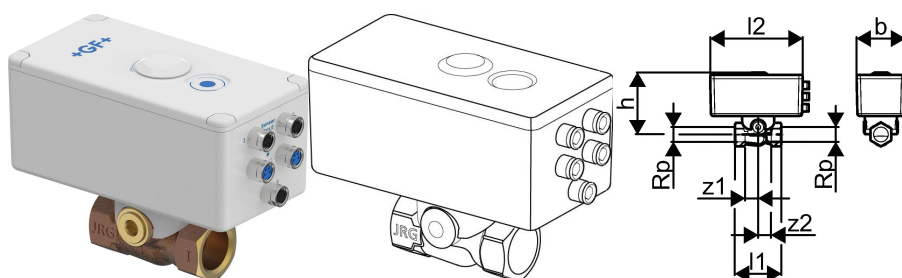

GF Hycleen Flush Válvula de corte DN15

1185323

No about information

GF Hycleen Flush Válvula de corte DN15

1185323

Status

Item Available From date

2026-02-01

Product code

Item no EAN	7613263119100
Item no GF	351112215
Item no GTIN	07613263119100
Item no LVI	2022400

Dimensiones

Altura de la unidad del artículo	95
Longitud de la unidad del artículo	120
Peso unitario del artículo	0,673
Ancho de la unidad del artículo	63
Item_UOM	pce