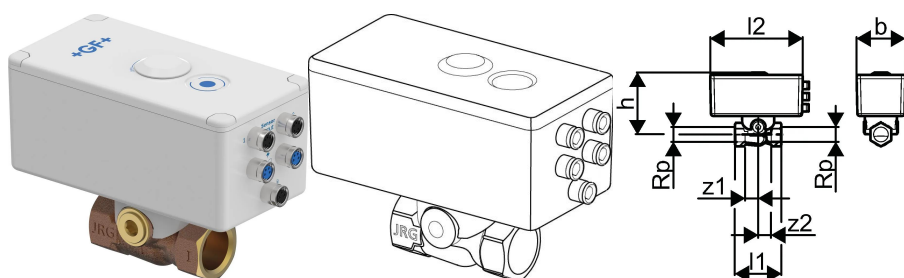

GF Hycleen Flush Válvula de corte DN15

1185323

No about information

GF Hycleen Flush Válvula de corte DN15

1185323

Status

Item Available From date

2026-02-01

Product code

Item no EAN	7613263119100
Item no GF	351112215
Item no GTIN	07613263119100
Item no LVI	2022400

Dimensiones

Altura de la unidad del artículo	95
Longitud de la unidad del artículo	120
Peso unitario del artículo	0,673
Ancho de la unidad del artículo	63
Item_UOM	pce