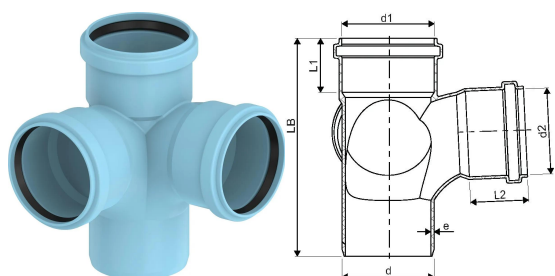

GF Silenta 3A corner double branch 87,5deg 90-90mm

1185517

No about information

GF Silenta 3A corner double branch 87,5deg 90-90mm

1185517

Status

Item Available From date

2026-03-01

Product code

Item no EAN 6414900269544

Item no GF 4704209001121

Item no GTIN 06414900269544

Item no RSK 2832082

Dimensiones

Altura de la unidad del artículo	185
Longitud de la unidad del artículo	222
Peso unitario del artículo	0,438
Ancho de la unidad del artículo	185
Item_UOM	pce

Measurements

Longitud (I1)	55
Longitud (I2)	55
Medición Z d	86,6
Medición Z d1	87,5
Medición Z d2	87,5
Medición Z e	2,9
Z Measurement LB	222

Packaging

Embalaje GTIN PL1	06414900552202
Embalaje GTIN PL2	06414900653190
Altura del embalaje PL1	185
Altura del embalaje PL2	360
Longitud del embalaje PL1	222
Longitud del embalaje PL2	590