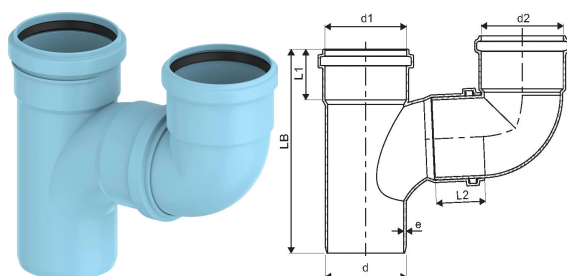

GF Silenta 3A parallel branch AMS 87,5° 90-90mm

1185535

No about information

GF Silenta 3A parallel branch AMS 87,5° 90-90mm

1185535

Status

Item Available From date

2026-03-01

Product code

Item no EAN 6414900269728

Item no GF 4704209032021

Item no GTIN 06414900269728

Item no RSK 2832224

Dimensiones

Altura de la unidad del artículo 280

Longitud de la unidad del artículo 237

Peso unitario del artículo 0,582

Ancho de la unidad del artículo 107

Item_UOM pce

Measurements

Longitud (l2) 54,6

Medición Z d 89,9

Medición Z d1 90,5

Medición Z d2 91,5