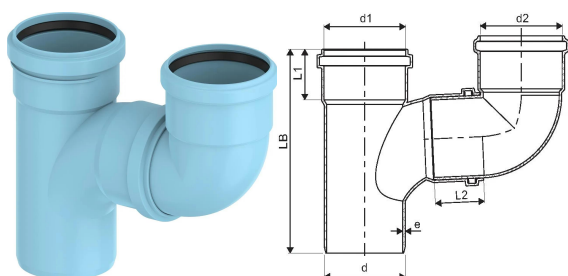

GF Silenta 3A parallel branch AMS 87,5° 90-90mm

1185535

No about information

GF Silenta 3A parallel branch AMS 87,5° 90-90mm

1185535

Status

Item Available From date

2026-03-01

Product code

Item no EAN 6414900269728

Item no GF 4704209032021

Item no GTIN 06414900269728

Item no RSK 2832224

Dimensiones

Altura de la unidad del artículo 280

Longitud de la unidad del artículo 237

Peso unitario del artículo 0,582

Ancho de la unidad del artículo 107

Item_UOM pce

Measurements

Longitud (l2) 54,6

Medición Z d 89,9

Medición Z d1 90,5

Medición Z d2 91,5