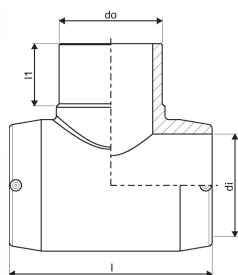

ELEKTRIKEEVIS KOLMIK 32/32X90 SDR11 PE100 40V

1000440

ELEKTRIKEEVIS KOLMIK 32/32X90 SDR11 PE100 40V

1000440

Tehniline informatsioon

Mõõtühik	tk
Sisediameeter_di	32 mm
Pikkus (l)	116 mm
Välisdiameeter_do	32 mm
Z-mõõt ALPHA	90 °