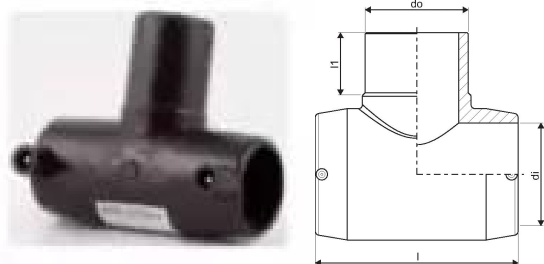

ELEKTRIKEEVIS KOLMIK 32/32X90 SDR11 PE100 40V

1000440

ELEKTRIKEEVIS KOLMIK 32/32X90 SDR11 PE100 40V

1000440

Tehniline informatsioon

Mõõtühik	tk
Sisediameeter_di	32 mm
Pikkus (l)	116 mm
Välisdiameeter_do	32 mm
Z-mõõt ALPHA	90 °