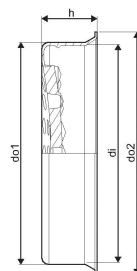

SNAP-IN LID 315MM KAEVUKAAS/PÕHI 315

1002367

SNAP-IN LID 315MM KAEVUKAAS/PÕHI 315

1002367

Tehniline informatsioon

Mõõtühik	tk
Sisediameeter_di	315 mm
Pikkus (l)	800 mm
Välisdiameeter_do1	320 mm
Välisdiameeter_do2	350 mm
Z-mõõt h	79 mm