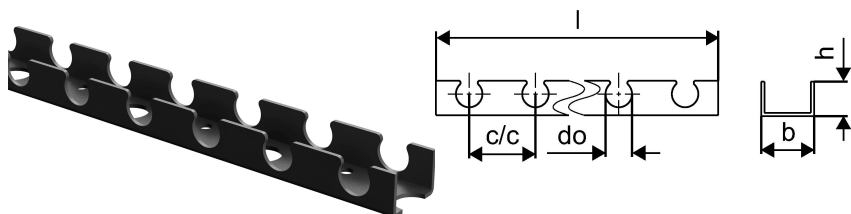

## Uponor Multi kinnitusprofiil 20 mm torule 20mm c/c50mm 3m

1005358

- Kinnitusprofiil torudele
- c-c 50mm

### Kirjeldus Uponor Multi kinnitusprofiil 20 mm torule

## Uponor Multi kinnitusprofiil 20 mm torule 20mm c/c50mm 3m

1005358

**Measurements**

Kauguskeskuse keskus 1 50

LENGTH\_L 3000

Välisläbimõõt\_do 20

Z Mõõtmise b 40

**Product code**