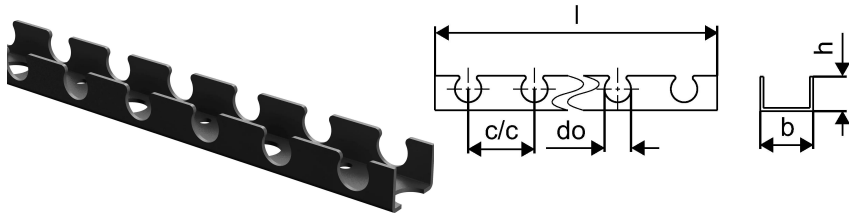

## Uponor Multi kinnitusprofiil 20 mm torule 20mm c/c50mm 3m

1005358

- Kinnitusprofiil torudele
- c-c 50mm

### Kirjeldus Uponor Multi kinnitusprofiil 20 mm torule

## Uponor Multi kinnitusprofiil 20 mm torule 20mm c/c50mm 3m

1005358

**Measurements**

Kauguskeskuse keskus 1 50

LENGTH\_L 3000

Välisläbimõõt\_do 20

Z Mõõtmise b 40

**Product code**