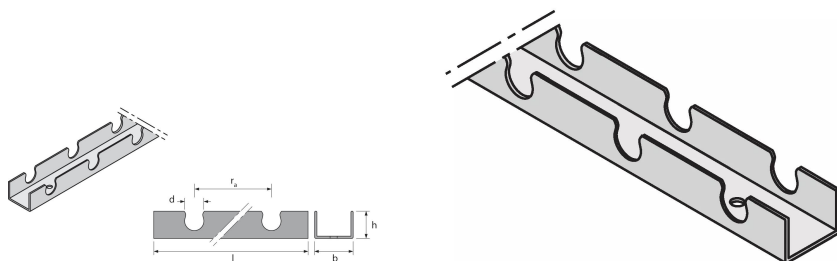

Uponor Fix kinnitusprofiil 14mm c/c50mm 2,5m

1005498

- Kinnitusprofiil torudele 14 ja 16 mm
- c-c 50mm

Kirjeldus Uponor Fix kinnitusprofiil

Specification

- Fix süsteem torude kinnitamiseks seintesse, lakke ja põrandaalustesse paigaldustesse, koosneb torude kinnitamiseks mõeldud kinnitusradadest.

Kasutusala

- Kiirguspõrandküte ja -jahutus

Sertifikaadid

- DIN CERTCO: 7F277-W, 7F347-DW

Uponor Fix kinnitusprofiil 14mm c/c50mm 2,5m

1005498

Product code

Item no EAN	4021598026711
Item no GF	35001005498
Item no GTIN	04021598026711

Mõõtmed

Kauba ühiku kõrgus	20
Üksuse ühiku pikkus	1000
Kauba ühiku kaal	0,24
Kauba ühiku laius	40
Item_UOM	m

Status

MTO (longer delivery times)

Objekt on saadaval nõudmisel, minimaalne tarneaeg 2 nädalat.