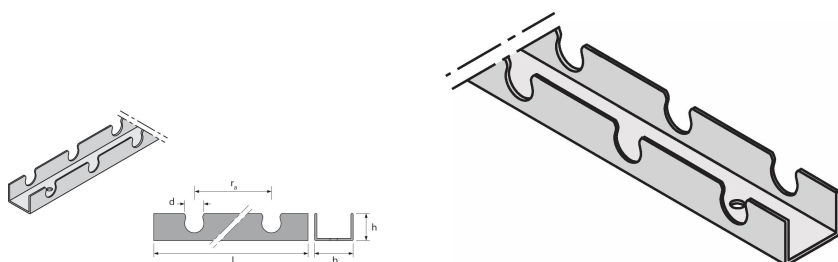

Uponor Fix kinnitusprofiil 14mm c/c50mm 2,5m

1005498

- Kinnitusprofiil torudele 14 ja 16 mm
- c-c 50mm

Kirjeldus Uponor Fix kinnitusprofiil

Specification

- Fix süsteem torude kinnitamiseks seintesse, lakke ja põrandaalustesse paigaldustesse, koosneb torude kinnitamiseks mõeldud kinnitusradadest.

Kasutusala

- Kiirguspõrandküte ja -jahutus

Sertifikaadid

- DIN CERTCO: 7F277-W, 7F347-DW

Uponor Fix kinnitusprofiil 14mm c/c50mm 2,5m

1005498

Product code

Item no EAN	4021598026711
Item no GF	35001005498
Item no GTIN	04021598026711

Mõõtmed

Kauba ühiku kõrgus	20
Üksuse ühiku pikkus	1000
Kauba ühiku kaal	0,24
Kauba ühiku laius	40
Item_UOM	m

Status

MTO (longer delivery times)

Objekt on saadaval nõudmisel, minimaalne tarneaeg 2 nädalat.