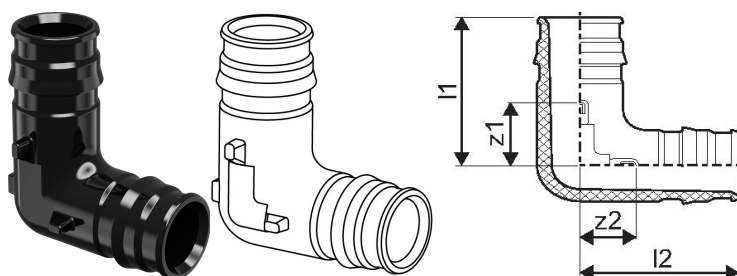

Uponor Q&E põlv PPSU 20-20

1008680

Kirjeldus Uponor Q&E põlv PPSU

Specification

Q&E liitmikud ja rõngad Uponor PEX torudele.
Metalliitmikud valmistatud kõrgekvaliteedilisest messingist.
PPSU plastiitmikud.
Q&E rõngad ei ole liitmikega komplektis.

Kasutusala

- Liitmikud PE-Xa torudele
- Liitmikud sobivad ka ECOFLEX süsteemis kasutamiseks
- Keermesliitmike välis- ja sisekeermed vastavalt EN 10226-1

Uponor Q&E põlv PPSU 20-20

1008680

Product code

| | |
|--------------------|----------------|
| Item no EAN | 6414907051012 |
| Item no GF | 35001008680 |
| Item no GTIN | 06414907051012 |
| Item no LVI | 2072419 |
| Item no RSK | 1896504 |
| Item no VVS | 045285025 |
| Kauba asendamine 1 | 1144510 |