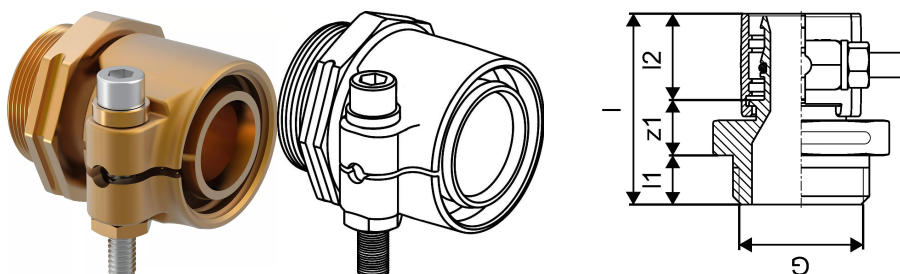

## Uponor Wipex liitmik PN6 32x2,9-G1

**1018329**

- PE-Xa või PE torude ühendamiseks
- Silindriline keere G<sup>1</sup>, O-tihendiga
- Max. 6 bar / 95°C või 16bar / 20°C
- DR = tsingikaovaba messing

#### Specification

- Wipex liitmikud korrosioonikindlast messingist, tsingikaovaba vast. DIN EN ISO 6509, roostevabast terasest pingutuspolst
- Wipex liitmiku ja muude ühenduskomponentide tihendamine O-tihendiga
- Pingutuspolsti komplekt roostevaba teras
- Eelavatud klambriga, läbimõõtudele 63-110mm
- Saadaval ka Q&E liitmikud kuni 75 mm

#### Kasutusala

- Torusüsteemide VIP, Thermo, Aqua, Quattro, Supra, Supra PLUS ühenduste tegemiseks
- PE ja PE-Xa voolutorude liitmike ühendus: silindriline torukeere (VK)
- Saadaval ka Q&E liitmikud kuni 75mm
- Max. töötemperatuur 95°C