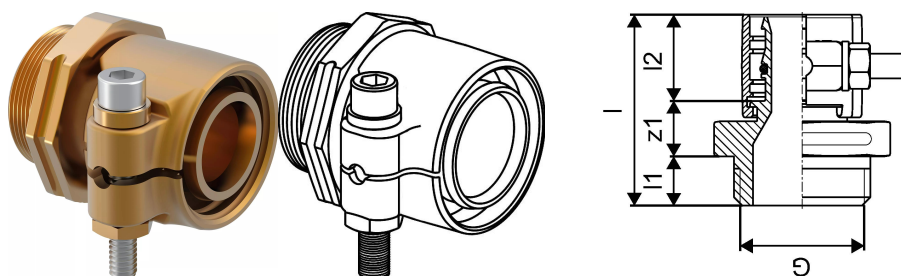

#### Specification

- Wipex liitmikud korrosioonikindlast messingist, tsingikaovaba vast. DIN EN ISO 6509, roostevabast terasest pingutuspolst
- Wipex liitmiku ja muude ühenduskomponentide tihendamine O-tihendiga
- Pingutuspolsti komplekt roostevaba teras
- Eelavatud klambriga, läbimõõtudele 63-110mm
- Saadaval ka Q&E liitmikud kuni 75 mm

#### Kasutusala

- Torusüsteemide VIP, Thermo, Aqua, Quattro, Supra, Supra PLUS ühenduste tegemiseks
- PE ja PE-Xa voolutorude liitmike ühendus: silindriline torukeere (VK)
- Saadaval ka Q&E liitmikud kuni 75mm
- Max. töötemperatuur 95°C