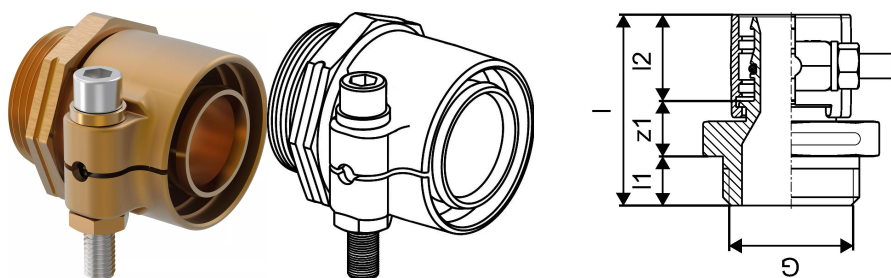

## Uponor Wipex liitmik PN10 63x8,6-G2

1018341

- PE-Xa või PE torude ühendamiseks
- Silindriline keere G", O-tihendiga
- Max. 10 bar / 95°C või 16bar / 20°C
- DR = tsingikaovaba messing

## Uponor Wipex liitmik PN10 63x8,6-G2

1018341