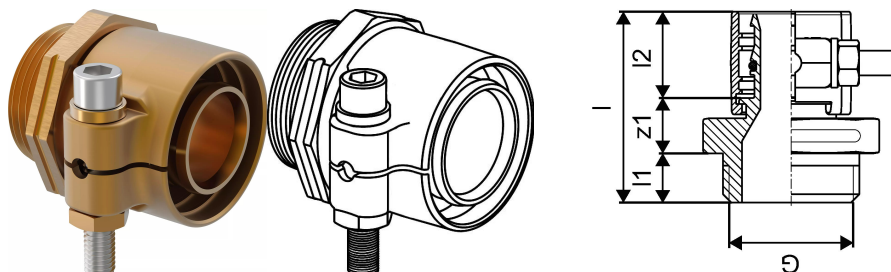

## Uponor Wipex liitmik PN10 63x8,6-G2

1018341

- PE-Xa või PE torude ühendamiseks
- Silindriline keere G", O-tihendiga
- Max. 10 bar / 95°C või 16bar / 20°C
- DR = tsingikaovaba messing

## Uponor Wipex liitmik PN10 63x8,6-G2

1018341