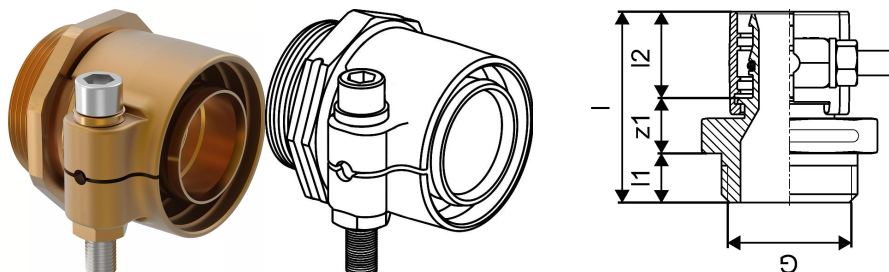

Uponor Wipex liitmik PN10 90x12,3-G3

1018343

- PE-Xa või PE torude ühendamiseks
- Silindriline keere G³, O-tihendiga
- Max. 10 bar / 95°C või 16bar / 20°C
- DR = tsingikaovaba messing

Uponor Wipex liitmik PN10 90x12,3-G3

1018343

Tehniline informatsioon

Mõõtühik	tk
Pikkus (l)	105 mm
Pikkus (l1)	24 mm
Pikkus (l2)	59 mm

Uponor Eesti OÜ, Uponor Infra OÜ

Osmussaare 8
13811, Tallinn
Eesti

T +372 605 2070

E
klienditeenindus@uponor.com