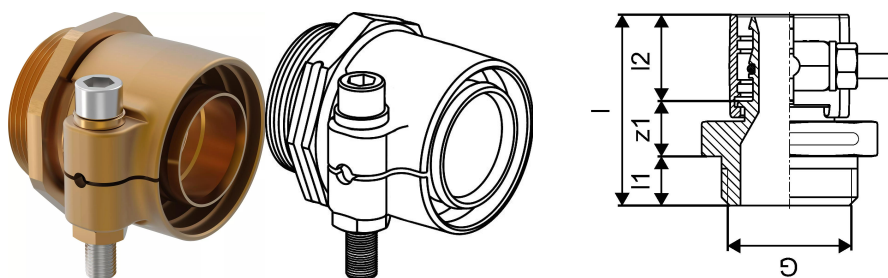

Uponor Wipex liitmik PN10 90x12,3-G3

1018343

- PE-Xa või PE torude ühendamiseks
- Silindriline keere G³, O-tihendiga
- Max. 10 bar / 95°C või 16bar / 20°C
- DR = tsingikaovaba messing

Uponor Wipex liitmik PN10 90x12,3-G3

1018343

Tehniline informatsioon

Mõõtühik	tk
Pikkus (l)	105 mm
Pikkus (l1)	24 mm
Pikkus (l2)	59 mm

Uponor Eesti OÜ, Uponor Infra OÜ

Osmussaare 8
13811, Tallinn
Eesti

T +372 605 2070

E
klienditeenindus@uponor.com