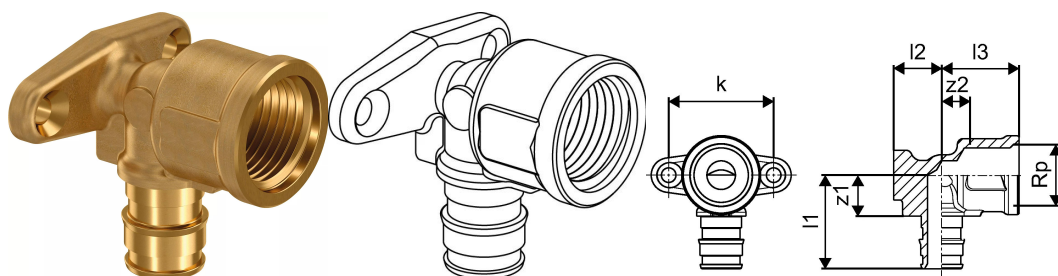

Uponor Smart Aqua kraanipõlv Q&E PL 16-Rp1/2"FT l=43mm

1023034

Kirjeldus Uponor Smart Aqua kraanipõlv Q&E PL

Specification

- Kraanipõlved tarbevee ühendusteks
- Q&E rõngad tellida eraldi

Kasutusala

- Tarbevee ühendusteks
- Välis- ja sisekeerved vast. EN 10226-1.

Uponor Smart Aqua kraanipõlv Q&E PL 16-Rp1/2"FT l=43mm

1023034

**Measurements**

Sisekeere Rp	0,5
Pikkus (l1)	32
Pikkus (l2)	16,5
Pikkus (l3)	26,5
Z Mõõtmise k	36
z1	14
Z2	9,7

Product code

Item no EAN	7331541183765
Item no GTIN	07331541183765
Kauba asendamine 1	1145641