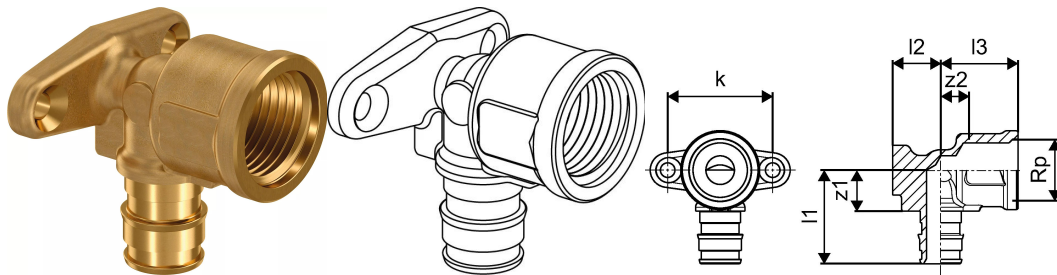

Uponor Smart Aqua kraanipõlv Q&E PL 16-Rp1/2"FT l=43mm

1023034

Kirjeldus Uponor Smart Aqua kraanipõlv Q&E PL

Specification

- Kraanipõlved tarbevee ühendusteks
- Q&E rõngad tellida eraldi

Kasutusala

- Tarbevee ühendusteks
- Välis- ja sisekeerved vast. EN 10226-1.

Uponor Smart Aqua kraanipõlv Q&E PL 16-Rp1/2"FT l=43mm

1023034

**Measurements**

Sisekeere Rp	0,5
Pikkus (l1)	32
Pikkus (l2)	16,5
Pikkus (l3)	26,5
Z Mõõtmise k	36
z1	14
Z2	9,7

Product code

Item no EAN	7331541183765
Item no GTIN	07331541183765
Kauba asendamine 1	1145641