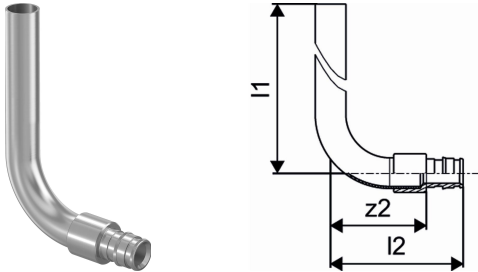

Uponor Smart Radi ühenduspõlv Q&E 16-15CU l=300mm

1023045

- Pinnakattega messing
- Vasktoru 15 x 1 mm, pinnakattega

Kirjeldus Uponor Smart Radi ühenduspõlv Q&E

Specification

- Liitmikud ja tarvikud radiaatorite ühendamiseks
- Q&E rõngad tellida eraldi

Mõõtmed

Kauba ühiku kõrgus	70
Üksuse ühiku pikkus	300
Kauba ühiku kaal	0,15
Kauba ühiku laius	12
Item_UOM	tk

Measurements

Pikkus (l1)	300
Pikkus (l2)	65
Z2	47

Status

MTO (longer delivery times)	Objekt on saadaval nõudmisel, minimaalne tarneaeg 2 nädalat.
-----------------------------	--