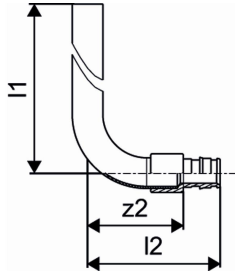

Uponor Smart Radi ühenduspõlv Q&E 16-15CU I=300mm

1023045

- Pinnakattega messing
- Vasktoru 15 x 1 mm, pinnakattega

Kirjeldus Uponor Smart Radi ühenduspõlv Q&E

Specification

- Liitmikud ja tarvikud radiaatorite ühendamiseks
- Q&E rõngad tellida eraldi

Mõõtmed

Kauba ühiku kõrgus	70
Üksuse ühiku pikkus	300
Kauba ühiku kaal	0,15
Kauba ühiku laius	12
Item_UOM	tk

Measurements

Pikkus (l1)	300
Pikkus (l2)	65
Z2	47

Status

MTO (longer delivery times)	Objekt on saadaval nõudmisel, minimaalne tarneaeg 2 nädalat.
-----------------------------	--