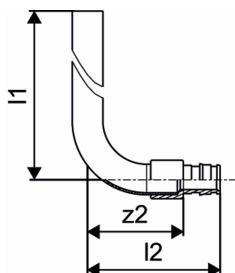

Uponor Smart Radi ühenduspõlv Q&E 16-15CU I=300mm

1023045

Product code

Item no EAN	7331541186636
Item no GF	35001023045
Item no GTIN	07331541186636

Mõõtmed

Kauba ühiku kõrgus	70
Üksuse ühiku pikkus	300
Kauba ühiku kaal	0,15
Kauba ühiku laius	12
Item_UOM	tk

Measurements

Pikkus (l1)	300
Pikkus (l2)	65
Z2	47

Status

MTO (longer delivery times)	Objekt on saadaval nõudmisel, minimaalne tarneaeg 2 nädalat.

Packaging

Pakend GTIN PL1	06414905261710
Pakend GTIN PL3	06414905261727
Pakendi kõrgus PL1	20
Pakendi kõrgus PL3	95
Pakendi pikkus PL1	300
Pakendi pikkus PL3	425
Pakendi kogus PL1	2
Pakendi kogus PL3	40
Pakendi tüüp PL1	Plastic_Bag
Pakendi tüüp PL3	Box
Pakendi maht PL1	0,00054