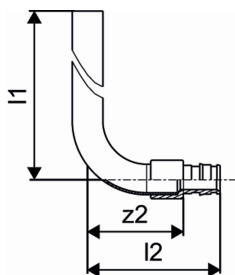

Uponor Smart Radi ühenduspõlv Q&E 16-15CU I=300mm

1023045

Product code

Item no EAN	7331541186636
Item no GF	35001023045
Item no GTIN	07331541186636

Mõõtmed

Kauba ühiku kõrgus	70
Üksuse ühiku pikkus	300
Kauba ühiku kaal	0,15
Kauba ühiku laius	12
Item_UOM	tk

Measurements

Pikkus (l1)	300
Pikkus (l2)	65
Z2	47

Status

MTO (longer delivery times)	Objekt on saadaval nõudmisel, minimaalne tarneaeg 2 nädalat.

Packaging

Pakend GTIN PL1	06414905261710
Pakend GTIN PL3	06414905261727
Pakendi kõrgus PL1	20
Pakendi kõrgus PL3	95
Pakendi pikkus PL1	300
Pakendi pikkus PL3	425
Pakendi kogus PL1	2
Pakendi kogus PL3	40
Pakendi tüüp PL1	Plastic_Bag
Pakendi tüüp PL3	Box
Pakendi maht PL1	0,00054