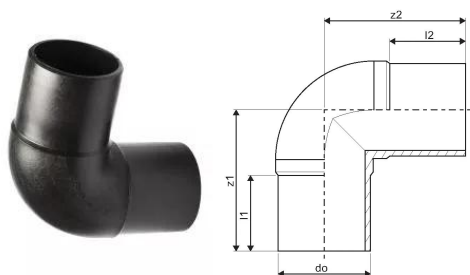

SURVE PE PÕLV 110X90 PN10 PE100 SDR17

1033653

SURVE PE PÕLV 110X90 PN10 PE100 SDR17

1033653

Tehniline informatsioon

Mõõtühik	tk
Välisdiameeter_do	110 mm
Z-mõõt ALPHA	90 °
z1	169 mm
z2	169 mm

Uponor Eesti OÜ, Uponor Infra
OÜ