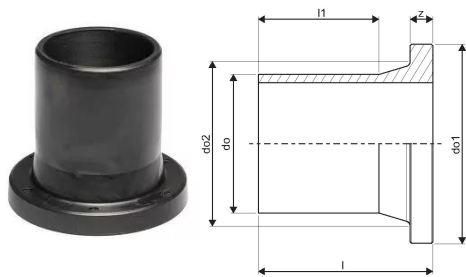

## SURVE PE KÆLUS 65/75 PN10 PE100 SDR17

1033662

## Tehniline informatsioon

Mõõtühik	tk
Pikkus (l)	111 mm
Välisdiameeter_do	75 mm
Välisdiameeter_do1	123 mm
Välisdiameeter_do2	89 mm
z	16 mm

Uponor Eesti OÜ, Uponor Infra  
OÜ

Osmussaare 8  
13811, Tallinn  
Eesti