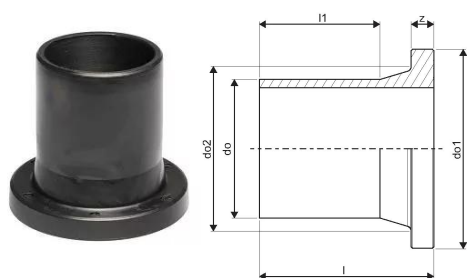

## SURVE PE KÆLUS 65/75 PN10 PE100 SDR17

1033662

## Tehniline informatsioon

Mõõtühik	tk
Pikkus (l)	111 mm
Välisdiameeter_do	75 mm
Välisdiameeter_do1	123 mm
Välisdiameeter_do2	89 mm
z	16 mm

Uponor Eesti OÜ, Uponor Infra  
OÜ

Osmussaare 8  
13811, Tallinn  
Eesti