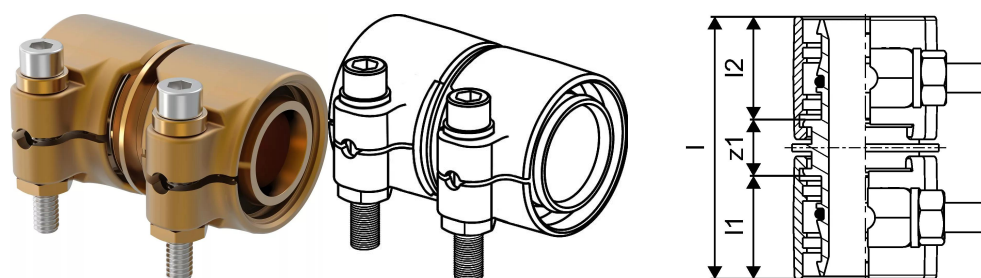

Uponor Wipex jätkuliide PN6 32x2,9-32x2,9

1042973

Product code

Item no EAN	7331541200752
Item no GF	35001042973
Item no GTIN	07331541200752
Item no LVI	1932102
Item no NOBB	42496417
Item no NRF	8360792
Item no RSK	2410694
Item no VVS	087882032

Mõõtmed

Kauba ühiku kõrgus	31
Üksuse ühiku pikkus	48
Kauba ühiku kaal	0,338
Kauba ühiku laius	75
Item_UOM	tk

Measurements

LENGTH_L	62,5
Pikkus (l1)	25,5
Pikkus (l2)	25,5
Seina paksus_s	2,9
z1	11,5

Status

MTO (longer delivery times)

Objekt on saadaval nõudmisel, minimaalne tarneaeg 2 nädalat.

Packaging

Pakend GTIN PL1	06414905299935
Pakend GTIN PL3	06414905299942
Pakend GTIN PL4	06414905299959
Pakendi kõrgus PL1	34