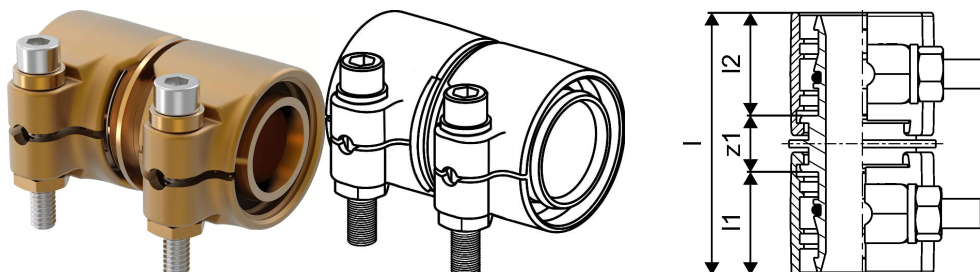

Uponor Wipex jätkuliide PN6 32x2,9-32x2,9

1042973

- PE-Xa või PE torude jätkamiseks
- Max. 6 bar / 95°C või 16bar / 20°C
- DR = tsingikaovaba messing

Kirjeldus Uponor Wipex jätkuliide PN6

Specification

- Wipex liitmikud korrosioonikindlast messingist, tsingikaovaba vast. DIN EN ISO 6509, roostevabast terasest pingutuspol
- Wipex liitmiku ja muude ühenduskomponentide tihendamine O-tihendiga
- Pingutuspoli komplekt roostevaba teras
- Eelavatud klambriga, läbimõõtudele 63-110mm
- Saadaval ka Q&E liitmikud kuni 75 mm

Kasutusala

- Torusüsteemide VIP, Thermo, Aqua, Quattro, Supra, Supra PLUS ühenduste tegemiseks
- PE ja PE-Xa voolutorude liitmike ühendus: silindriline torukeere (VK)
- Saadaval ka Q&E liitmikud kuni 75mm
- Max. töötemperatuur 95°C