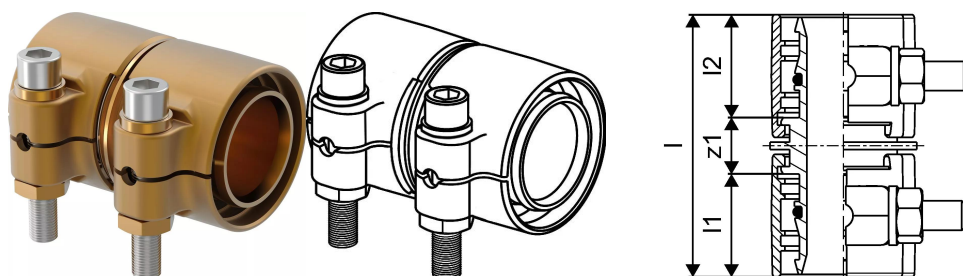

Uponor Wipex jätkuliide PN6 63x5,8-63x5,8

1042981

Product code

Item no EAN	7331541200790
Item no GF	35001042981
Item no GTIN	07331541200790
Item no LVI	1932105
Item no NOBB	42496580
Item no NRF	8360795
Item no RSK	2410697
Item no VVS	087882063

Mõõtmed

Kauba ühiku kõrgus	110
Üksuse ühiku pikkus	85
Kauba ühiku kaal	1,501
Kauba ühiku laius	77
Item_UOM	tk

Measurements

LENGTH_L	105
Pikkus (l1)	46
Pikkus (l2)	46
Seina paksus_s	5,8
z1	13

Status

MTO (longer delivery times)

Objekt on saadaval nõudmisel, minimaalne tarneaeg 2 nädalat.

Packaging

Pakend GTIN PL1	06414905400058
Pakend GTIN PL3	06414905400065
Pakend GTIN PL4	06414905400072
Pakendi kõrgus PL1	112