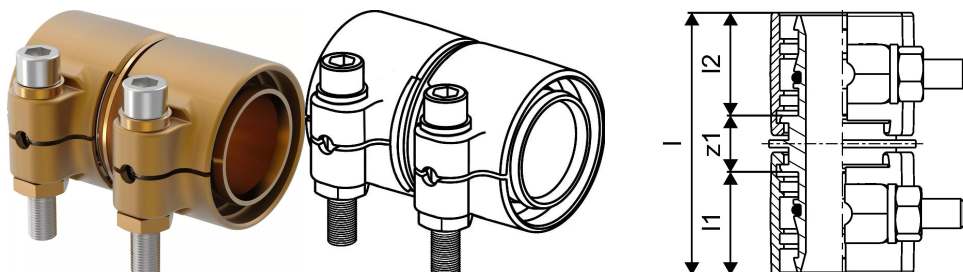

Uponor Wipex jätkuliide PN6 63x5,8-63x5,8

1042981

- PE-Xa või PE torude jätkamiseks
- Max. 6 bar / 95°C või 16bar / 20°C
- DR = tsingikaovaba messing

Kirjeldus Uponor Wipex jätkuliide PN6

Specification

- Wipex liitmikud korrosioonikindlast messingist, tsingikaovaba vast. DIN EN ISO 6509, roostevabast terasest pingutuspol
- Wipex liitmiku ja muude ühenduskomponentide tihendamine O-tihendiga
- Pingutuspoli komplekt roostevaba teras
- Eelavatud klambriga, läbimõõtudele 63-110mm
- Saadaval ka Q&E liitmikud kuni 75 mm

Kasutusala

- Torusüsteemide VIP, Thermo, Aqua, Quattro, Supra, Supra PLUS ühenduste tegemiseks
- PE ja PE-Xa voolutorude liitmike ühendus: silindriline torukeere (VK)
- Saadaval ka Q&E liitmikud kuni 75mm
- Max. töötemperatuur 95°C

Sertifikaadid

- Vastavustunnistused kohalikult esindajalt

Uponor Wipex jätkuliide PN6 63x5,8-63x5,8

1042981

Product code

Item no EAN	7331541200790
Item no GF	35001042981
Item no GTIN	07331541200790
Item no LVI	1932105
Item no NOBB	42496580
Item no NRF	8360795
Item no RSK	2410697
Item no VVS	087882063