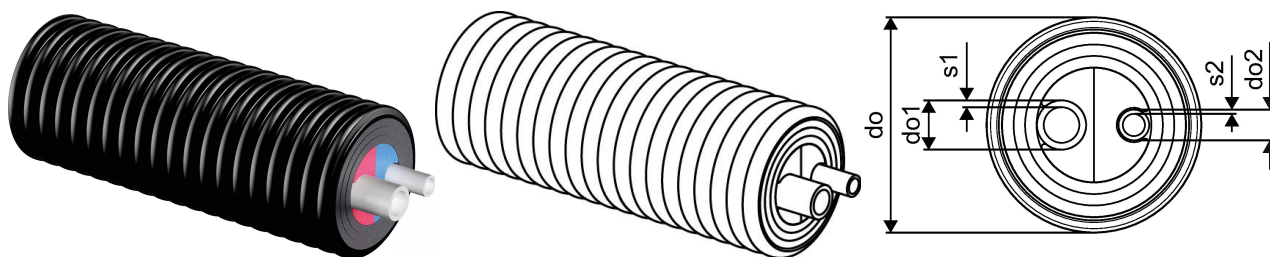

Uponor Ecoflex Aqua Twin 50x6,9-40x5,5/200

1044016

- Soe tarbevesi ringlusega
- Kaks PE-Xa voolutoru
- Max. 10 bar / 95°C
- Värviline siseprofiil eraldab pealevoolu ja ringlustorud
- PEX vaht, HDPE kaitsekest

Uponor Ecoflex Aqua Twin 50x6,9-40x5,5/200

1044016

Tehniline informatsioon

Mõõtühik

m

Painderaadius 2

1 m

Uponor Eesti OÜ, Uponor Infra OÜ