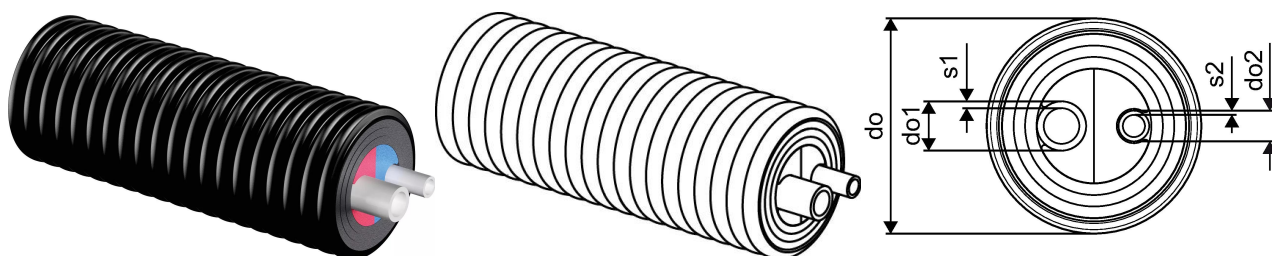

Uponor Ecoflex Aqua Twin 50x6,9-40x5,5/200

1044016

- Soe tarbevesi ringlusega
- Kaks PE-Xa voolutoru
- Max. 10 bar / 95°C
- Värviline siseprofiil eraldab pealevoolu ja ringlustorud
- PEX vaht, HDPE kaitsekest

Uponor Ecoflex Aqua Twin 50x6,9-40x5,5/200

1044016

Tehniline informatsioon

Mõõtühik

m

Painderaadius 2

1 m

Uponor Eesti OÜ, Uponor Infra OÜ