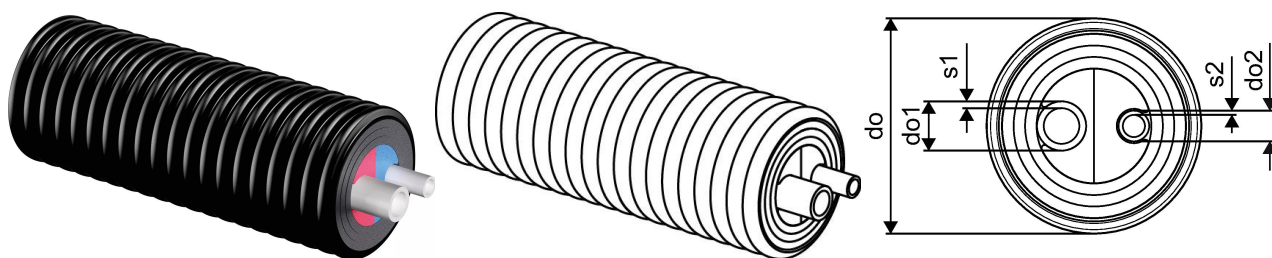

Uponor Ecoflex Aqua Twin 50x6,9-40x5,5/200

1044016

- Soe tarbevesi ringlusega
- Kaks PE-Xa voolutoru
- Max. 10 bar / 95°C
- Värviline siseprofiil eraldab pealevoolu ja ringlustorud
- PEX vaht, HDPE kaitsekest

Uponor Ecoflex Aqua Twin 50x6,9-40x5,5/200

1044016

Tehniline informatsioon

Mõõtühik

m

Painderaadius 2

1 m

Uponor Eesti OÜ, Uponor Infra OÜ