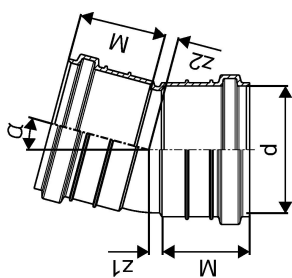

KANAL PP MUHVPÕLV 160X15 FT

1050086

KANAL PP MUHVPÕLV 160X15 FT

1050086

Tehniline informatsioon

Mõõtühik

tk

Uponor Eesti OÜ, Uponor Infra OÜ