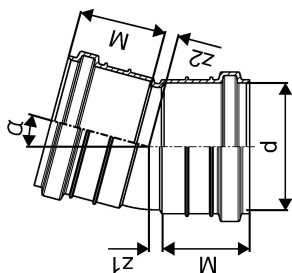

KANAL PP MUHVPÕLV 160X15 FT

1050086

KANAL PP MUHVPÕLV 160X15 FT

1050086

Tehniline informatsioon

Mõõtühik

tk

Uponor Eesti OÜ, Uponor Infra OÜ