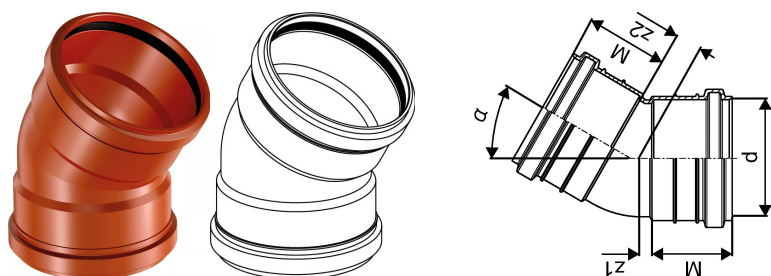

KANAL PP MUHV PÕLV 160X30 FT

1050089

No about information

KANAL PP MUHVPÕLV 160X30 FT

1050089

Tehniline informatsioon

Kogus 1	10
Kogus 2	80
Mõõtühik	tk

Tehnilised dokumendid