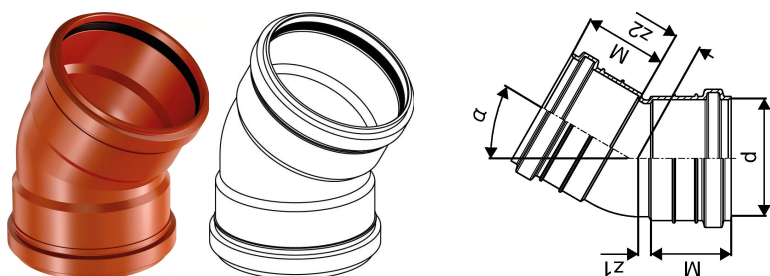

KANAL PP MUHV PÕLV 160X30 FT

1050089

No about information

KANAL PP MUHVPÕLV 160X30 FT

1050089

Tehniline informatsioon

Kogus 1	10
Kogus 2	80
Mõõtühik	tk

Tehnilised dokumendid