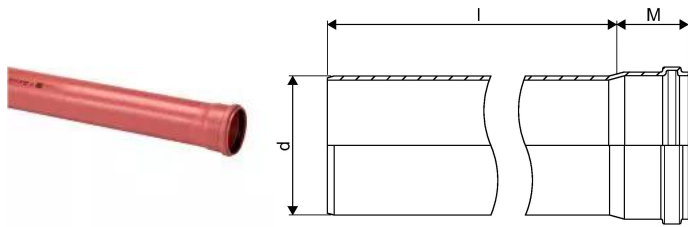

KANAL PVC MUHV TORU 200 6M SN8

1050201

No about information

KANAL PVC MUHV TORU 200 6M SN8

1050201

Tehniline informatsioon

Kogus 1	15
Kogus 2	15
Mõõtühik	tk
Pikkus (l)	6000 mm
Z-mõõt d	200 mm
Z-mõõt M	104 mm