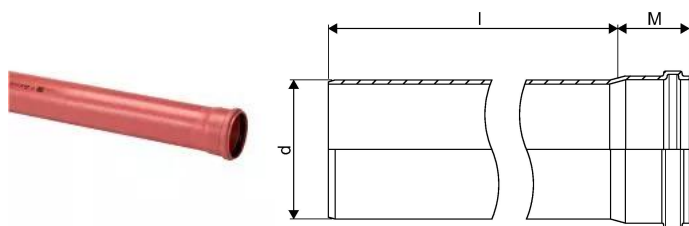

KANAL PVC MUHV TORU 200 6M SN8

1050201

No about information

KANAL PVC MUHV TORU 200 6M SN8

1050201

Tehniline informatsioon

Kogus 1	15
Kogus 2	15
Mõõtühik	tk
Pikkus (l)	6000 mm
Z-mõõt d	200 mm
Z-mõõt M	104 mm