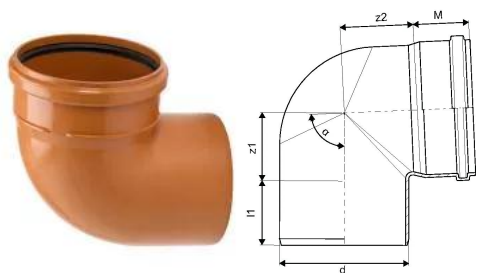

KANAL PVC PÖLV 200X88,5

1050557

KANAL PVC PÕLV 200X88,5

1050557

Tehniline informatsioon

Mõõtühik	tk
Z-mõõt ALPHA	87.5 °
Z-mõõt d	200 mm
Z-mõõt M	86 mm
z1	105 mm
z2	113 mm

Uponor Eesti OÜ, Uponor Infra
OÜ

Osmussaare 8
13811, Tallinn
Eesti