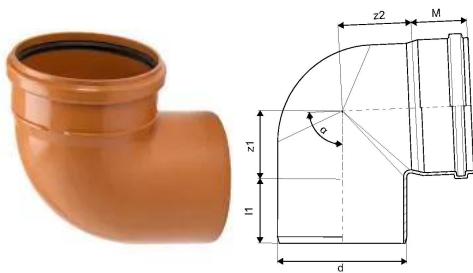

KANAL PVC PÖLV 200X88,5

1050557

KANAL PVC PÕLV 200X88,5

1050557

Tehniline informatsioon

Mõõtühik	tk
Z-mõõt ALPHA	87.5 °
Z-mõõt d	200 mm
Z-mõõt M	86 mm
z1	105 mm
z2	113 mm

Uponor Eesti OÜ, Uponor Infra
OÜ

Osmussaare 8
13811, Tallinn
Eesti