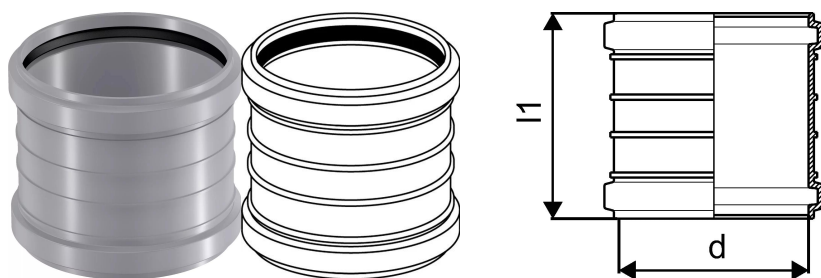

KANAL LIUGMUHV 32 VALGE

1051145

No about information

KANAL LIUGMUHV 32 VALGE

1051145

Tehniline informatsioon

Kogus 1	80
Kogus 2	3840
Mõõtühik	tk
Pikkus (l1)	79 mm
Z-mõõt d	32 mm

Tehnilised dokumendid