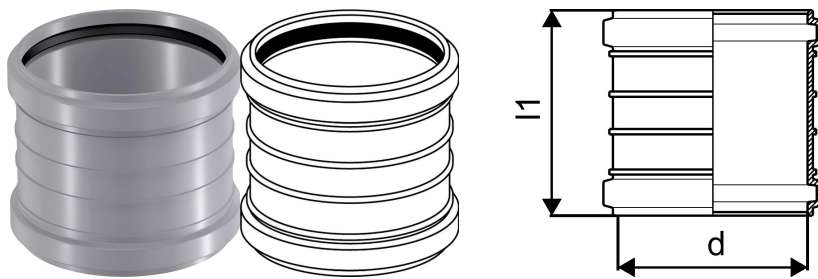

KANAL LIUGMUHV 32 VALGE

1051145

No about information

KANAL LIUGMUHV 32 VALGE

1051145

Tehniline informatsioon

Kogus 1	80
Kogus 2	3840
Mõõtühik	tk
Pikkus (l1)	79 mm
Z-mõõt d	32 mm

Tehnilised dokumendid