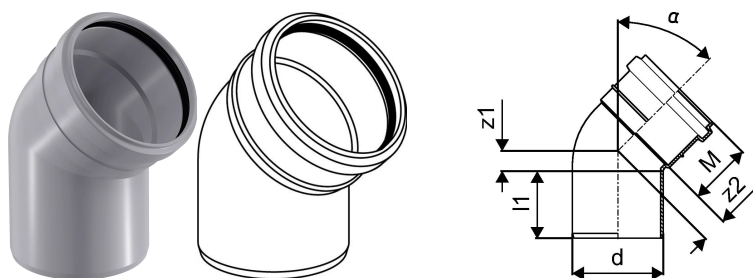

BEND KANAL PÕLV 32X45 VALGE

1051181

BEND KANAL PÕLV 32X45 VALGE

1051181

Tehniline informatsioon

Mõõtühik	tk
Pikkus (l1)	44 mm
Z-mõõt ALPHA	45 °
Z-mõõt d	32 mm
Z-mõõt M	39 mm
z2	9 mm

Uponor Eesti OÜ, Uponor Infra OÜ