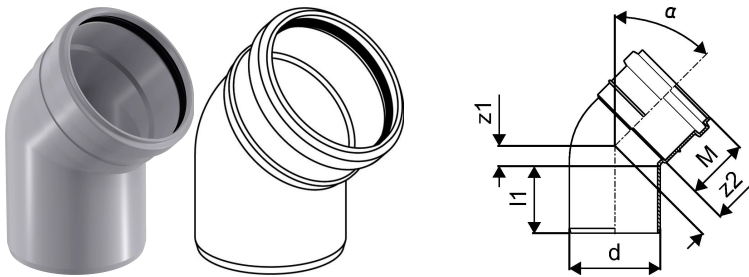

BEND KANAL PÕLV 32X45 VALGE

1051181

BEND KANAL PÕLV 32X45 VALGE

1051181

Tehniline informatsioon

Mõõtühik	tk
Pikkus (l1)	44 mm
Z-mõõt ALPHA	45 °
Z-mõõt d	32 mm
Z-mõõt M	39 mm
z2	9 mm

Uponor Eesti OÜ, Uponor Infra OÜ