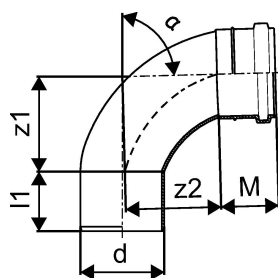

## KANAL PÖLV 110X88,5 LAUGE

1051191

## KANAL PÕLV 110X88,5 LAUGE

1051191

### Tehniline informatsioon

Mõõtühik	tk
Z-mõõt ALPHA	88.5 °
Z-mõõt d	110 mm
Z-mõõt M	59 mm
z1	104 mm
z2	105 mm

Uponor Eesti OÜ, Uponor Infra OÜ

Osmussaare 8  
13811, Tallinn  
Eesti

T +372 605 2070

E  
klienditeenindus@uponor.com