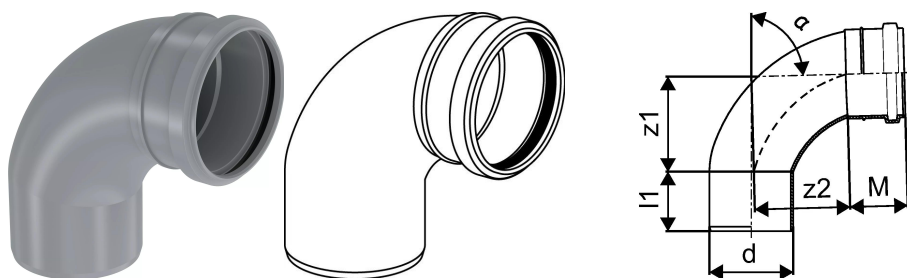

## KANAL PÖLV 110X88,5 LAUGE

1051191

## KANAL PÕLV 110X88,5 LAUGE

1051191

### Tehniline informatsioon

Mõõtühik	tk
Z-mõõt ALPHA	88.5 °
Z-mõõt d	110 mm
Z-mõõt M	59 mm
z1	104 mm
z2	105 mm

Uponor Eesti OÜ, Uponor Infra OÜ

Osmussaare 8  
13811, Tallinn  
Eesti

T +372 605 2070

E  
klienditeenindus@uponor.com