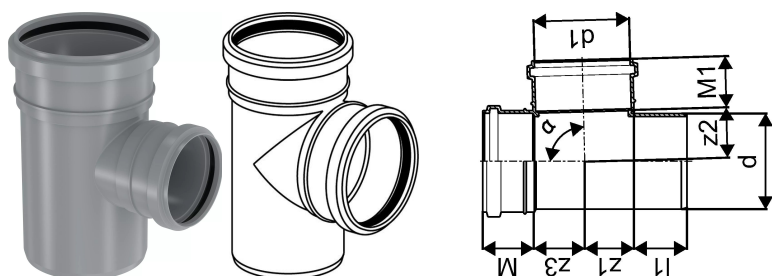

## KANAL KOLMIK 110/75X88,5

1051222

### Tehniline informatsioon

Mõõtühik	tk
Z-mõõt ALPHA	88.5 °
Z-mõõt d	110 mm
Z-mõõt M	59 mm
Z-mõõt M1	52 mm
z1	38 mm
z2	47 mm
z3	65 mm

Uponor Eesti OÜ, Uponor Infra OÜ

Osmussaare 8  
13811, Tallinn  
Eesti