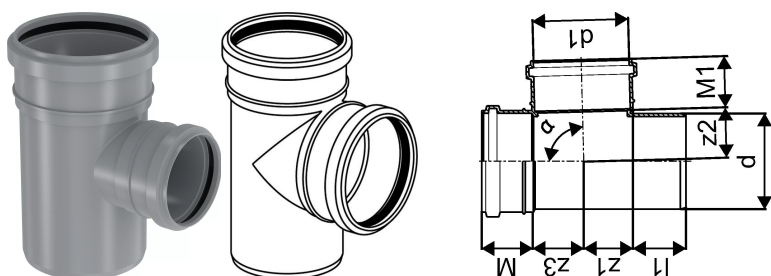

## KANAL KOLMIK 110/75X88,5

1051222

### Tehniline informatsioon

Mõõtühik	tk
Z-mõõt ALPHA	88.5 °
Z-mõõt d	110 mm
Z-mõõt M	59 mm
Z-mõõt M1	52 mm
z1	38 mm
z2	47 mm
z3	65 mm

Uponor Eesti OÜ, Uponor Infra OÜ

Osmussaare 8  
13811, Tallinn  
Eesti