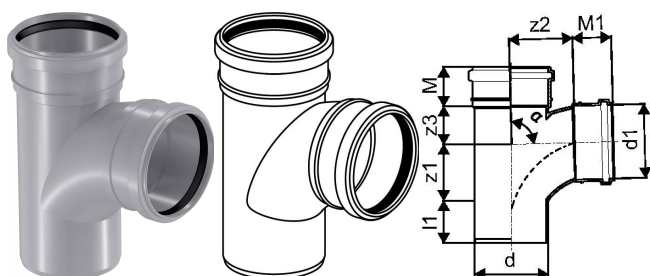

KANAL KOLMIK 75/75X88,5 LAUGE

1051224

KANAL KOLMIK 75/75X88,5 LAUGE

1051224

Tehniline informatsioon

Mõõtühik	tk
Z-mõõt ALPHA	88.5 °
Z-mõõt d	75 mm
Z-mõõt d1	75 mm
Z-mõõt M	52 mm
Z-mõõt M1	52 mm
z1	66 mm
z2	75 mm
z3	32 mm