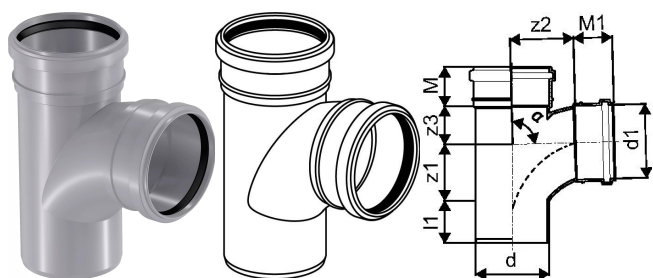

KANAL KOLMIK 75/75X88,5 LAUGE

1051224

KANAL KOLMIK 75/75X88,5 LAUGE

1051224

Tehniline informatsioon

Mõõtühik	tk
Z-mõõt ALPHA	88.5 °
Z-mõõt d	75 mm
Z-mõõt d1	75 mm
Z-mõõt M	52 mm
Z-mõõt M1	52 mm
z1	66 mm
z2	75 mm
z3	32 mm