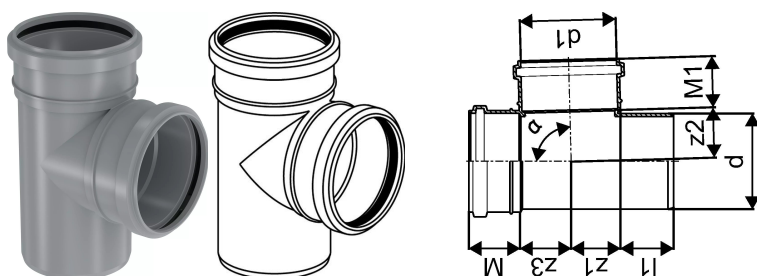

KANAL KOLMIK 110/110X88,5

1051226

KANAL KOLMIK 110/110X88,5

1051226

Tehniline informatsioon

Mõõtühik	tk
Z-mõõt ALPHA	88.5 °
Z-mõõt d	110 mm
Z-mõõt M	59 mm
Z-mõõt M1	59 mm
z1	57 mm
z2	58 mm
z3	59 mm

Uponor Eesti OÜ, Uponor Infra OÜ