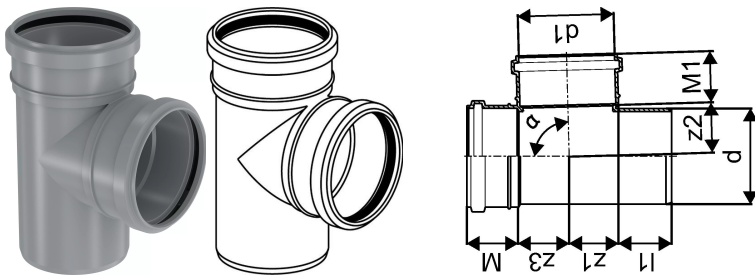

KANAL KOLMIK 110/110X88,5

1051226

KANAL KOLMIK 110/110X88,5

1051226

Tehniline informatsioon

Mõõtühik	tk
Z-mõõt ALPHA	88.5 °
Z-mõõt d	110 mm
Z-mõõt M	59 mm
Z-mõõt M1	59 mm
z1	57 mm
z2	58 mm
z3	59 mm

Uponor Eesti OÜ, Uponor Infra OÜ