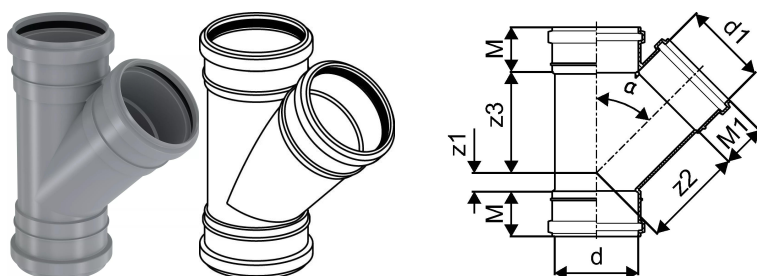

### Tehniline informatsioon

Mõõtühik	tk
Z-mõõt ALPHA	45 °
Z-mõõt d	75 mm
Z-mõõt d1	75 mm
Z-mõõt M	52 mm
Z-mõõt M1	52 mm
z1	18 mm
z2	91 mm
z3	91 mm

Uponor Eesti OÜ, Uponor Infra OÜ

Osmussaare 8  
13811, Tallinn  
Eesti