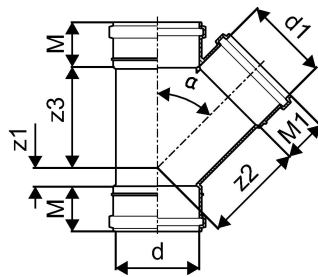

KANAL MUHVKOLMIK 75/75X45

1051232