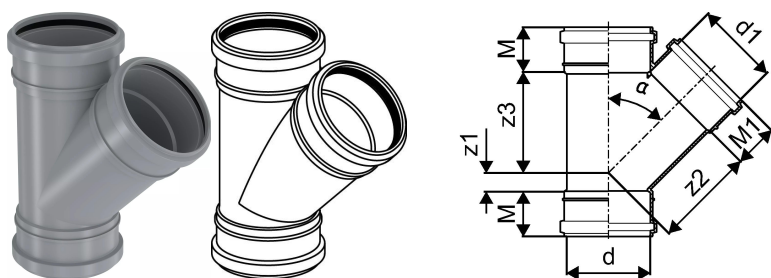

## KANAL MUHVKOLMIK 110/110X45

1051235

### Tehniline informatsioon

Mõõtühik	tk
Z-mõõt ALPHA	45 °
Z-mõõt d	110 mm
Z-mõõt d1	110 mm
Z-mõõt M	59 mm
Z-mõõt M1	59 mm
z1	25 mm
z2	133 mm
z3	133 mm

Uponor Eesti OÜ, Uponor Infra OÜ

Osmussaare 8  
13811, Tallinn  
Eesti