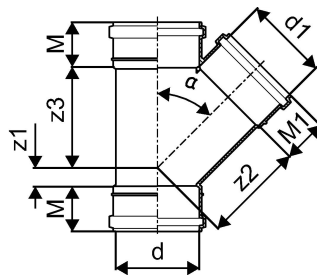

KANAL MUHVKOLMIK 110/110X45

1051235