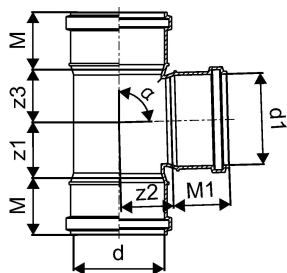

SOCKET BRANCH KANAL MUHVKOLMIK 110/50X88,5

1051240

SOCKET BRANCH KANAL MUHVKOLMIK 110/50X88,5

1051240

Tehniline informatsioon

Mõõtühik

tk

Uponor Eesti OÜ, Uponor Infra OÜ