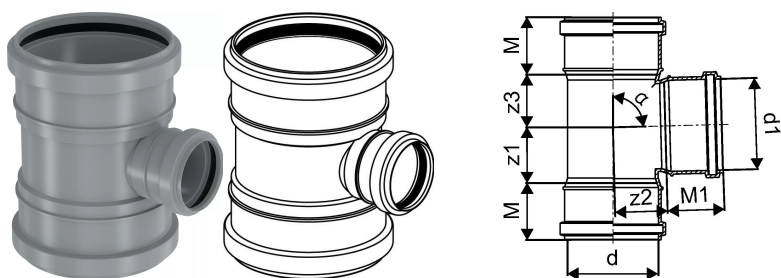

SOCKET BRANCH KANAL MUHVKOLMIK 110/50X88,5

1051240

SOCKET BRANCH KANAL MUHVKOLMIK 110/50X88,5

1051240

Tehniline informatsioon

Mõõtühik

tk

Uponor Eesti OÜ, Uponor Infra OÜ