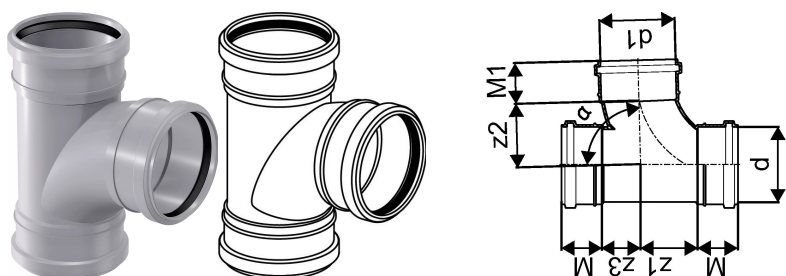

KANAL MUHVKOLMIK 75/75X88,5 LAUGE

1051241

KANAL MUHKOLMIK 75/75X88,5 LAUGE

1051241

Tehniline informatsioon

Mõõtühik	tk
Z-mõõt ALPHA	88.5 °
Z-mõõt d	75 mm
Z-mõõt d1	75 mm
Z-mõõt M	52 mm
z1	66 mm
z2	75 mm
z3	39 mm