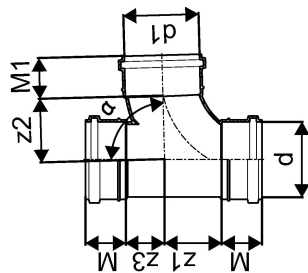

KANAL MUHVKOLMIK 75/75X88,5 LAUGE

1051241

KANAL MUHKOLMIK 75/75X88,5 LAUGE

1051241

Tehniline informatsioon

Mõõtühik	tk
Z-mõõt ALPHA	88.5 °
Z-mõõt d	75 mm
Z-mõõt d1	75 mm
Z-mõõt M	52 mm
z1	66 mm
z2	75 mm
z3	39 mm