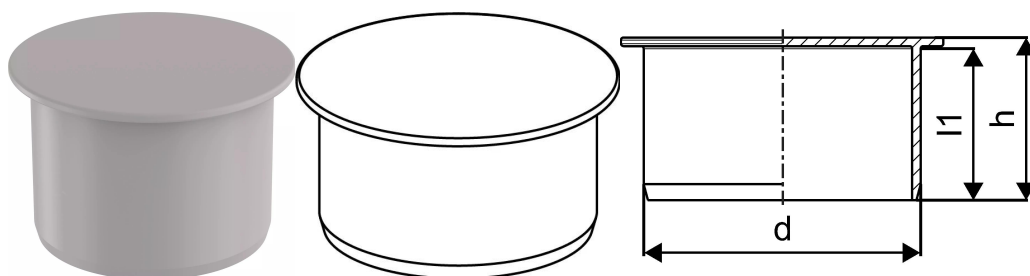

KANAL KORK 75

1051251

KANAL KORK 75

1051251

Tehniline informatsioon

Möötühik

tk

Uponor Eesti OÜ, Uponor Infra
OÜ