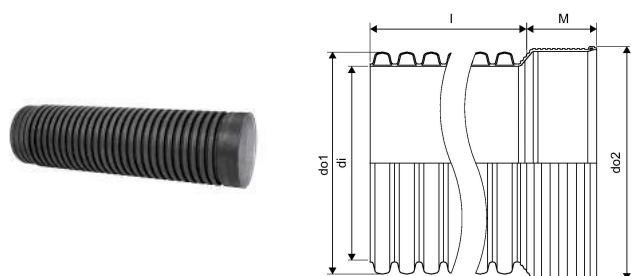

## IQ SADEMEVEE MUHV TORU ID 400 3M SN8

1051716