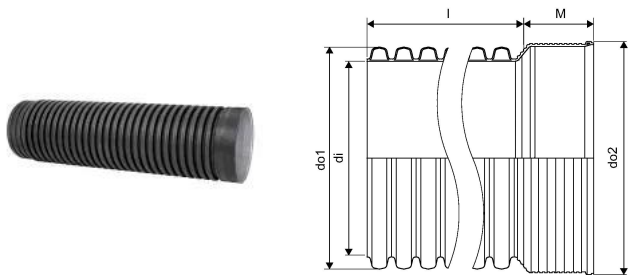

## IQ SADEMEVEE MUHV TORU ID 400 3M SN8

1051716

### Tehniline informatsioon

Mõõtühik	tk
Pikkus (l)	3000 mm
Z-mõõt M	145 mm

Uponor Eesti OÜ, Uponor Infra OÜ

Osmussaare 8  
13811, Tallinn  
Eesti

T +372 605 2070

E

klienditeenindus@uponor.com