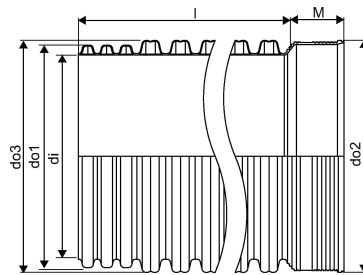

IQ SADEMEVEE MUHV TORU 1154/1000 6M SN8

1051749

IQ SADEMEVEE MUHV TORU 1154/1000 6M SN8

1051749

Tehniline informatsioon

Mõõtühik	tk
Sisediameeter_di	1000 mm
Pikkus (l)	6000 mm
Välisdiameeter_do1	1107 mm
Välisdiameeter_do2	1154 mm
Välisdiameeter_do3	1154 mm
Z-mõõt M	277 mm