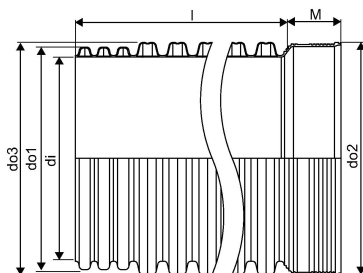

IQ SADEMEVEE MUHV TORU 1154/1000 6M SN8

1051749

IQ SADEMEVEE MUHV TORU 1154/1000 6M SN8

1051749

Tehniline informatsioon

Mõõtühik	tk
Sisediameeter_di	1000 mm
Pikkus (l)	6000 mm
Välisdiameeter_do1	1107 mm
Välisdiameeter_do2	1154 mm
Välisdiameeter_do3	1154 mm
Z-mõõt M	277 mm